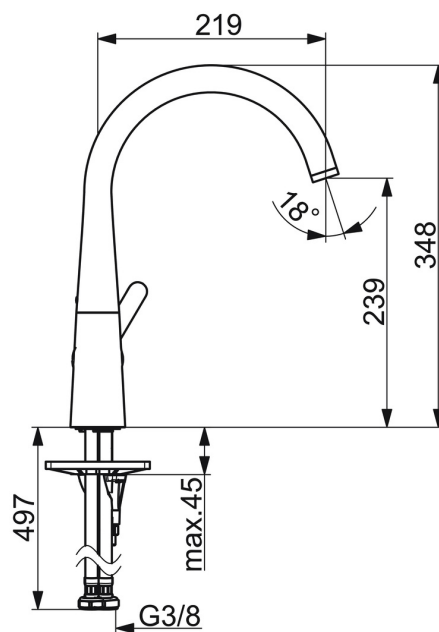

EAN: 4057304020230
static.hansa.com/5101228381

- Kuchyňa
- Jednopaková s bočným ovládaním
- Stojanková
- Brúsený bronz
- Otočné výtokové rameno, Možnosť obmedzenia rozsahu otáčania
- CASCADE® - aerátor
- Jedna ovládacia páka / rukoväť, Páka so symbolom teplej a studenej vody
- Funkcie pre nastavenie maximálnej teploty a prietoku vody
- \varnothing 40 mm keramická kartuša pre ovládanie teploty a prietoku vody
- Flexibilné pripojovacie hadičky
- 3S - inšalačný systém pre bezpečné a jednoduché upevnenie batérie

Technické údaje

Vlastnosti prietoku

Prietok pri tlaku 3 bar	12.0 l/min
Pokles tlaku pri prietoku (0,2 l/s)	3 bar

Technické vlastnosti

Veľkosť DN (menovitý rozmer)	DN15
Dodávka teplej vody	max. +70°C
Pracovný tlak	0.5-10 bar
Spojovacia veľkosť	G3/8
Projection	219 mm
Spätná klapka (STN EN 1717)	AA
Materiál	Mosadz

Predpisy

Norma EN	EN 817
Trieda hlučnosti	I (ISO 3822)

Náhradné diely

SP51012283CLR

	Názov	Kód
01	Obmedzovač, 60° / 0°	59914264
01	Obmedzovač, 120° Ukončené	59914429
02	Tesnenie výtokového ramena	59914431
03	Kartuš	59914665
04	Prítlačná matica, M42x1,5, SW 38	59914128
05	Gumové tesnenie	59914591
06	Podložka	59910008
07	Upevňovacia skrutka, M8x1, L=130	59914474
08	Upevňovací set	59914475