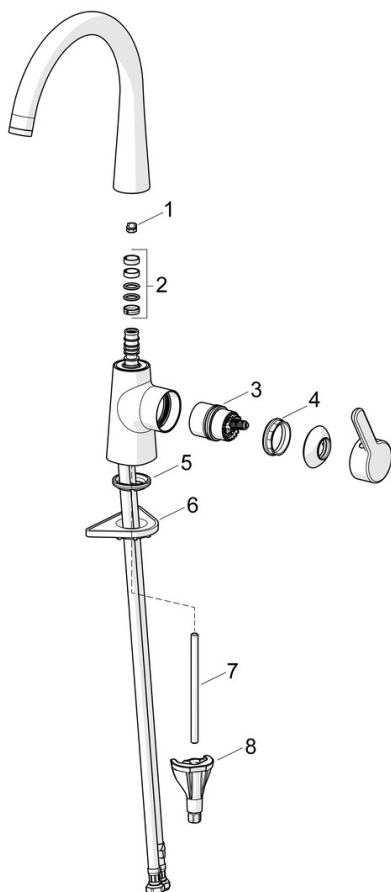

EAN: 4057304020230
static.hansa.com/5101228381

- Kuchyňa
- Jednopaková s bočným ovládaním
- Stojanková
- Brúsený bronz
- Otočné výtokové rameno, Možnosť obmedzenia rozsahu otáčania
- CASCADE® - aerátor
- Jedna ovládacia páka / rukoväť, Páka so symbolom teplej a studenej vody
- Funkcie pre nastavenie maximálnej teploty a prietoku vody
- \varnothing 40 mm keramická kartuša pre ovládanie teploty a prietoku vody
- Flexibilné pripojovacie hadičky
- 3S - inšalačný systém pre bezpečné a jednoduché upevnenie batérie

Technické údaje

Vlastnosti prietoku

Prietok pri tlaku 3 bar	12.0 l/min
Pokles tlaku pri prietoku (0,2 l/s)	3 bar

Technické vlastnosti

Veľkosť DN (menovitý rozmer)	DN15
Dodávka teplej vody	max. +70°C
Pracovný tlak	0.5-10 bar
Spojovacia veľkosť	G3/8
Projection	219 mm
Spätná klapka (STN EN 1717)	AA
Materiál	Mosadz

Predpisy

Norma EN	EN 817
Trieda hlučnosti	I (ISO 3822)

Náhradné diely

SP51012283CLR

	Názov	Kód
01	Obmedzovač, 60° / 0°	59914264
01	Obmedzovač, 120° Ukončené	59914429
02	Tesnenie výtokového ramena	59914431
03	Kartuš	59914665
04	Prítlačná matica, M42x1,5, SW 38	59914128
05	Gumové tesnenie	59914591
06	Podložka	59910008
07	Upevňovacia skrutka, M8x1, L=130	59914474
08	Upevňovací set	59914475