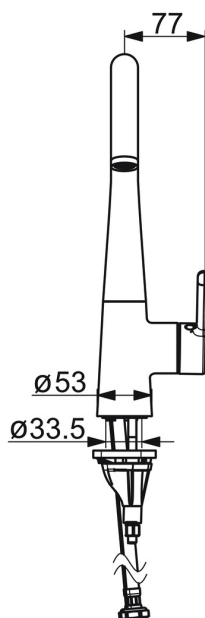

EAN: 4057304020230
static.hansa.com/5101228381

- Kuchyňa
- Jednopaková s bočným ovládaním
- Stojanková
- Brúsený bronz
- Otočné výtokové rameno, Možnosť obmedzenia rozsahu otáčania
- CASCADE® - aerátor
- Jedna ovládacia páka / rukoväť, Páka so symbolom teplej a studenej vody
- Funkcie pre nastavenie maximálnej teploty a prietoku vody
- \varnothing 40 mm keramická kartuša pre ovládanie teploty a prietoku vody
- Flexibilné pripojovacie hadičky
- 3S - inšalačný systém pre bezpečné a jednoduché upevnenie batérie

Technické údaje

Vlastnosti prietoku

Prietok pri tlaku 3 bar	12.0 l/min
Pokles tlaku pri prietoku (0,2 l/s)	3 bar

Technické vlastnosti

Veľkosť DN (menovitý rozmer)	DN15
Dodávka teplej vody	max. +70°C
Pracovný tlak	0.5-10 bar
Spojovacia veľkosť	G3/8
Projection	219 mm
Spätná klapka (STN EN 1717)	AA
Materiál	Mosadz

Predpisy

Norma EN	EN 817
Trieda hlučnosti	I (ISO 3822)

Náhradné diely

SP51012283CLR

	Názov	Kód
01	Obmedzovač, 60° / 0°	59914264
01	Obmedzovač, 120° Ukončené	59914429
02	Tesnenie výtokového ramena	59914431
03	Kartuš	59914665
04	Prítlačná matica, M42x1,5, SW 38	59914128
05	Gumové tesnenie	59914591
06	Podložka	59910008
07	Upevňovacia skrutka, M8x1, L=130	59914474
08	Upevňovací set	59914475