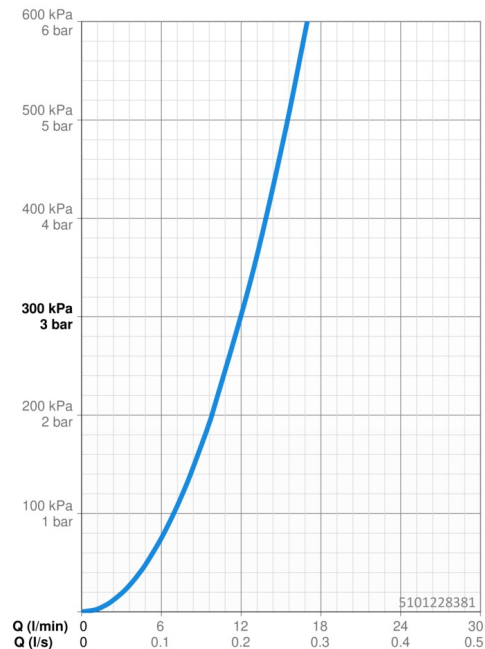

Technické údaje

Vlastnosti prietoku

Prietok pri tlaku 3 bar	12.0 l/min
Pokles tlaku pri prietoku (0,2 l/s)	3 bar

Technické vlastnosti

Veľkosť DN (menovitý rozmer)	DN15
Dodávka teplej vody	max. +70°C
Pracovný tlak	0.5-10 bar
Spojovacia veľkosť	G3/8
Projection	219 mm
Spätná klapka (STN EN 1717)	AA
Materiál	Mosadz

Predpisy

Norma EN	EN 817
Trieda hlučnosti	I (ISO 3822)