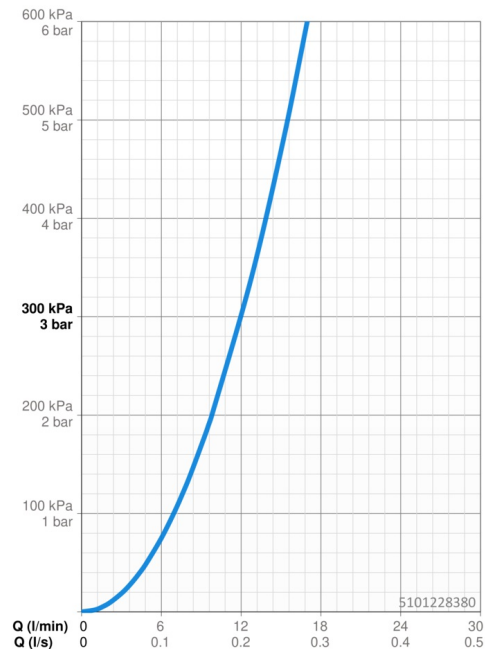

Technické údaje

Vlastnosti prietoku

Prietok pri tlaku 3 bar	12.0 l/min
Pokles tlaku pri prietoku (0,2 l/s)	3 bar

Technické vlastnosti

Veľkosť DN (menovitý rozmer)	DN15
Dodávka teplej vody	max. +70°C
Pracovný tlak	0.5-10 bar
Spojovacia veľkosť	G3/8
Projection	219 mm
Spätná klapka (STN EN 1717)	AA
Materiál	Mosadz

Predpisy

Norma EN	EN 817
Trieda hlučnosti	I (ISO 3822)