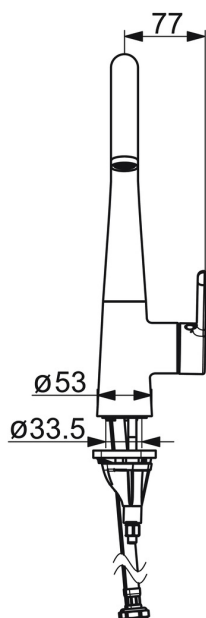

EAN: 4057304020223
static.hansa.com/5101228380

- Kuchyňa
- Jednopáková s bočným ovládaním
- Stojanková
- Brúsená oceľ
- Otočné výtokové rameno, Možnosť obmedzenia rozsahu otáčania
- CASCADE® - aerátor
- Jedna ovládacia páka / rukoväť, Páka so symbolom teplej a studenej vody
- Funkcie pre nastavenie maximálnej teploty a prietoku vody
- \varnothing 40 mm keramická kartuša pre ovládanie teploty a prietoku vody
- Flexibilné pripojovacie hadičky
- 3S - inšalačný systém pre bezpečné a jednoduché upevnenie batérie

Technické údaje

Vlastnosti prietoku

Prietok pri tlaku 3 bar	12.0 l/min
Pokles tlaku pri prietoku (0,2 l/s)	3 bar

Technické vlastnosti

Veľkosť DN (menovitý rozmer)	DN15
Dodávka teplej vody	max. +70°C
Pracovný tlak	0.5-10 bar
Spojovacia veľkosť	G3/8
Projection	219 mm
Spätná klapka (STN EN 1717)	AA
Materiál	Mosadz

Predpisy

Norma EN	EN 817
Trieda hlučnosti	I (ISO 3822)

Náhradné diely

SP51012283CLR

	Názov	Kód
01	Obmedzovač, 60° / 0°	59914264
01	Obmedzovač, 120° Ukončené	59914429
02	Tesnenie výtokového ramena	59914431
03	Kartuš	59914665
04	Prítlačná matica, M42x1,5, SW 38	59914128
05	Gumové tesnenie	59914591
06	Podložka	59910008
07	Upevňovacia skrutka, M8x1, L=130	59914474
08	Upevňovací set	59914475