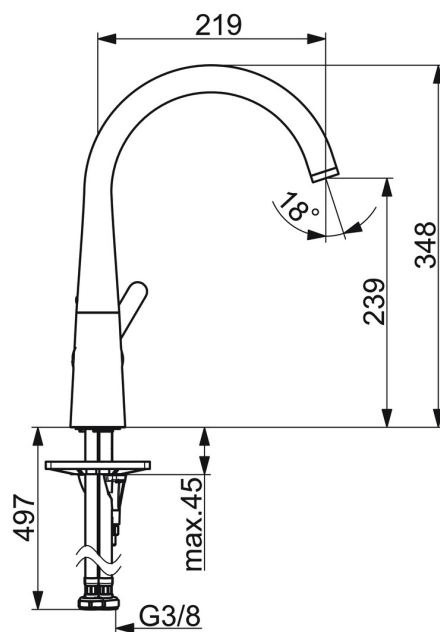

EAN: 4057304020223
static.hansa.com/5101228380

- Kuchyňa
- Jednopáková s bočným ovládaním
- Stojanková
- Brúsená oceľ
- Otočné výtokové rameno, Možnosť obmedzenia rozsahu otáčania
- CASCADE® - aerátor
- Jedna ovládacia páka / rukoväť, Páka so symbolom teplej a studenej vody
- Funkcie pre nastavenie maximálnej teploty a prietoku vody
- \varnothing 40 mm keramická kartuša pre ovládanie teploty a prietoku vody
- Flexibilné pripojovacie hadičky
- 3S - inšalačný systém pre bezpečné a jednoduché upevnenie batérie

Technické údaje

Vlastnosti prietoku

Prietok pri tlaku 3 bar	12.0 l/min
Pokles tlaku pri prietoku (0,2 l/s)	3 bar

Technické vlastnosti

Veľkosť DN (menovitý rozmer)	DN15
Dodávka teplej vody	max. +70°C
Pracovný tlak	0.5-10 bar
Spojovacia veľkosť	G3/8
Projection	219 mm
Spätná klapka (STN EN 1717)	AA
Materiál	Mosadz

Predpisy

Norma EN	EN 817
Trieda hlučnosti	I (ISO 3822)

Náhradné diely

SP51012283CLR

	Názov	Kód
01	Obmedzovač, 60° / 0°	59914264
01	Obmedzovač, 120° Ukončené	59914429
02	Tesnenie výtokového ramena	59914431
03	Kartuš	59914665
04	Prítlačná matica, M42x1,5, SW 38	59914128
05	Gumové tesnenie	59914591
06	Podložka	59910008
07	Upevňovacia skrutka, M8x1, L=130	59914474
08	Upevňovací set	59914475