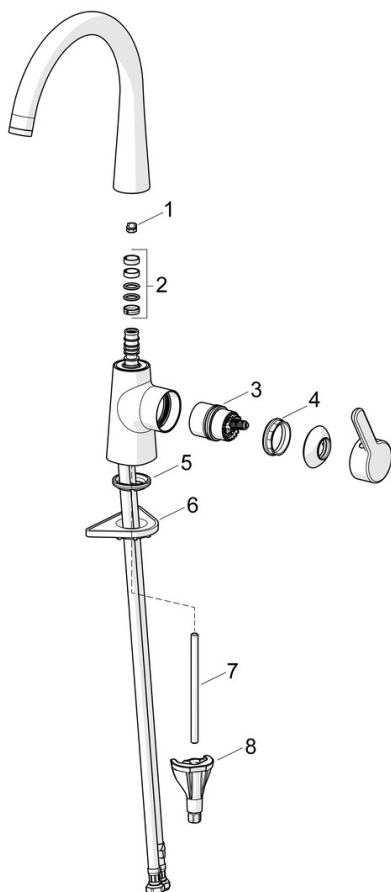

EAN: 4057304020223
static.hansa.com/5101228380

- Kuchyňa
- Jednopáková s bočným ovládaním
- Stojanková
- Brúsená oceľ
- Otočné výtokové rameno, Možnosť obmedzenia rozsahu otáčania
- CASCADE® - aerátor
- Jedna ovládacia páka / rukoväť, Páka so symbolom teplej a studenej vody
- Funkcie pre nastavenie maximálnej teploty a prietoku vody
- \varnothing 40 mm keramická kartuša pre ovládanie teploty a prietoku vody
- Flexibilné pripojovacie hadičky
- 3S - inšalačný systém pre bezpečné a jednoduché upevnenie batérie

Technické údaje

Vlastnosti prietoku

Prietok pri tlaku 3 bar	12.0 l/min
Pokles tlaku pri prietoku (0,2 l/s)	3 bar

Technické vlastnosti

Veľkosť DN (menovitý rozmer)	DN15
Dodávka teplej vody	max. +70°C
Pracovný tlak	0.5-10 bar
Spojovacia veľkosť	G3/8
Projection	219 mm
Spätná klapka (STN EN 1717)	AA
Materiál	Mosadz

Predpisy

Norma EN	EN 817
Trieda hlučnosti	I (ISO 3822)

Náhradné diely

SP51012283CLR

	Názov	Kód
01	Obmedzovač, 60° / 0°	59914264
01	Obmedzovač, 120° Ukončené	59914429
02	Tesnenie výtokového ramena	59914431
03	Kartuš	59914665
04	Prítlačná matica, M42x1,5, SW 38	59914128
05	Gumové tesnenie	59914591
06	Podložka	59910008
07	Upevňovacia skrutka, M8x1, L=130	59914474
08	Upevňovací set	59914475