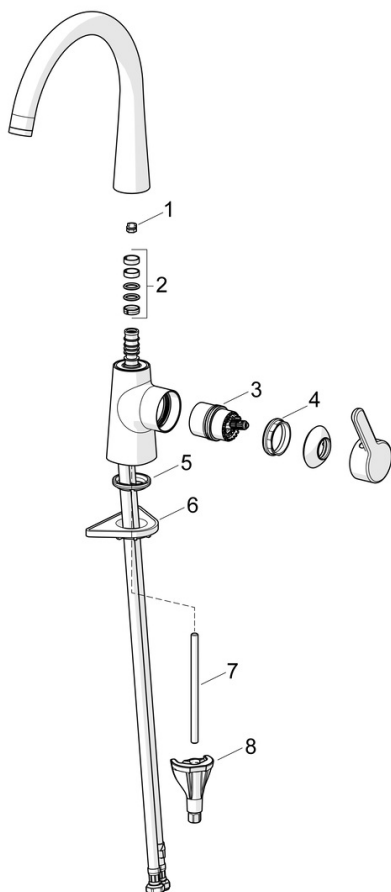

EAN: 4057304020216
static.hansa.com/5101228333

- Kuchyňa
- Jednopaková s bočným ovládaním
- Stojanková
- Čierna matná
- Otočné výtokové rameno, Možnosť obmedzenia rozsahu otáčania
- CASCADE® - aerátor
- Jedna ovládacia páka / rukoväť, Páka so symbolom teplej a studenej vody
- Funkcie pre nastavenie maximálnej teploty a prietoku vody
- \varnothing 40 mm keramická kartuša pre ovládanie teploty a prietoku vody
- Flexibilné pripojovacie hadičky
- 3S - inštalačný systém pre bezpečné a jednoduché upevnenie batérie

Technické údaje

Vlastnosti prietoku

Prietok pri tlaku 3 bar	12.0 l/min
Pokles tlaku pri prietoku (0,2 l/s)	3 bar

Technické vlastnosti

Veľkosť DN (menovitý rozmer)	DN15
Dodávka teplej vody	max. +70°C
Pracovný tlak	0.5-10 bar
Spojovacia veľkosť	G3/8
Projection	219 mm
Spätná klapka (STN EN 1717)	AA
Materiál	Mosadz

Predpisy

Norma EN	EN 817
Trieda hlučnosti	I (ISO 3822)

Náhradné diely

SP51012283CLR

	Názov	Kód
01	Obmedzovač, 60° / 0°	59914264
01	Obmedzovač, 120° Ukončené	59914429
02	Tesnenie výtokového ramena	59914431
03	Kartuš	59914665
04	Prítlačná matica, M42x1,5, SW 38	59914128
05	Gumové tesnenie	59914591
06	Podložka	59910008
07	Upevňovacia skrutka, M8x1, L=130	59914474
08	Upevňovací set	59914475