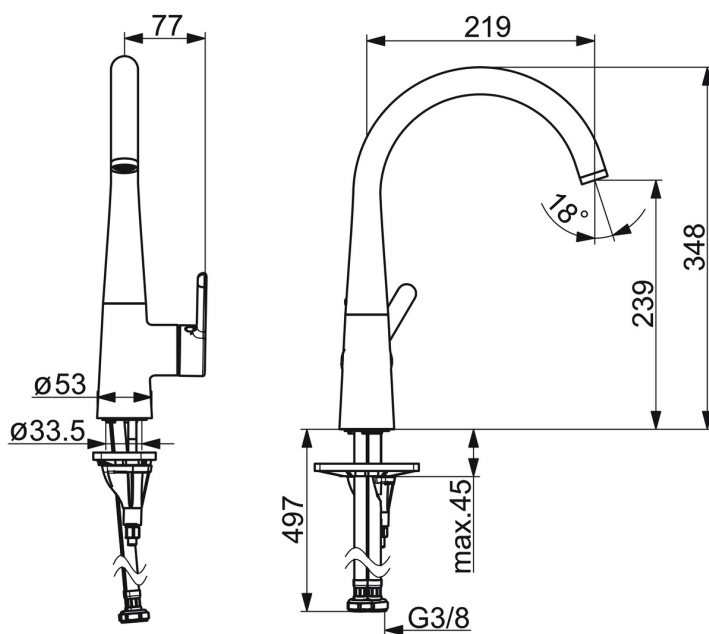

EAN: 4057304020216
static.hansa.com/5101228333

- Kuchyňa
- Jednopaková s bočným ovládaním
- Stojanková
- Čierna matná
- Otočné výtokové rameno, Možnosť obmedzenia rozsahu otáčania
- CASCADE® - aerátor
- Jedna ovládacia páka / rukoväť, Páka so symbolom teplej a studenej vody
- Funkcie pre nastavenie maximálnej teploty a prietoku vody
- \varnothing 40 mm keramická kartuša pre ovládanie teploty a prietoku vody
- Flexibilné pripojovacie hadičky
- 3S - inštalačný systém pre bezpečné a jednoduché upevnenie batérie

Technické údaje

Vlastnosti prietoku

Prietok pri tlaku 3 bar	12.0 l/min
Pokles tlaku pri prietoku (0,2 l/s)	3 bar

Technické vlastnosti

Veľkosť DN (menovitý rozmer)	DN15
Dodávka teplej vody	max. +70°C
Pracovný tlak	0.5-10 bar
Spojovacia veľkosť	G3/8
Projection	219 mm
Spätná klapka (STN EN 1717)	AA
Materiál	Mosadz

Predpisy

Norma EN	EN 817
Trieda hlučnosti	I (ISO 3822)

Náhradné diely

SP51012283CLR

	Názov	Kód
01	Obmedzovač, 60° / 0°	59914264
01	Obmedzovač, 120° Ukončené	59914429
02	Tesnenie výtokového ramena	59914431
03	Kartuš	59914665
04	Prítlačná matica, M42x1,5, SW 38	59914128
05	Gumové tesnenie	59914591
06	Podložka	59910008
07	Upevňovacia skrutka, M8x1, L=130	59914474
08	Upevňovací set	59914475