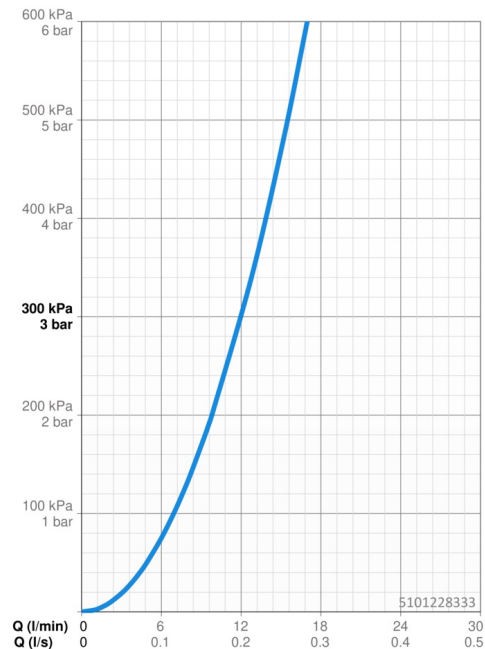

Technické údaje

Vlastnosti prietoku

Prietok pri tlaku 3 bar	12.0 l/min
Pokles tlaku pri prietoku (0,2 l/s)	3 bar

Technické vlastnosti

Veľkosť DN (menovitý rozmer)	DN15
Dodávka teplej vody	max. +70°C
Pracovný tlak	0.5-10 bar
Spojovacia veľkosť	G3/8
Projection	219 mm
Spätná klapka (STN EN 1717)	AA
Materiál	Mosadz

Predpisy

Norma EN	EN 817
Trieda hlučnosti	I (ISO 3822)