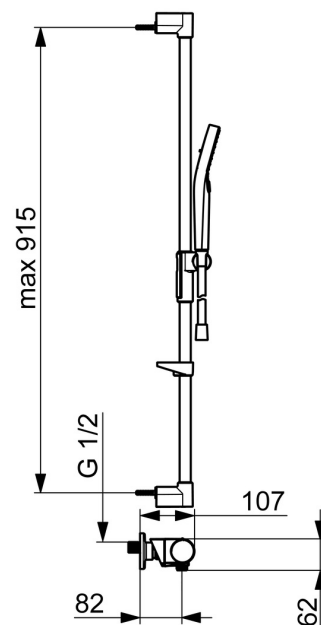

EAN: 4057304018183
static.hansa.com/48130331

- Riešenia pre sprchy
- Termostatická
- Nástenná montáž
- Chróm
- Rukoväť regulátora teploty vody, Rukoväť regulátora prietoku vody, Páka so symbolom teplej a studenej vody, Páka Easy-Grip - pre ľahké uchopenie, Eco funkcia pre obmedzenie prietoku vody
- Ručná sprcha, MagShelf-odnímateľná polica s magnetickým uchy..., Sprchová tyč s nastaviteľnou roztečou úchytov, Sprchová hadica (1750 mm), Sprchová tyč, Technológia proti usadeninám (ľahko sa čistí), Mydelník, Sprchová hadica s ochranou proti prekrúteniu, Variabilné montážne body
- Normálny – Rovnomerný a jemný prúd vody, Masáž – Silný prúd vody vďaka otočným tryskám, Dážď – Rovnomerný a silný prúd vody
- Bezpečnostná poistka proti obareniu pri 38 °C, THERMO COOL - viac bezpečnosti vďaka minimálnemu ohrevu tela armatúry
- Uzatvárací vršok s keramikými doštičkami, Termostatická kartuša pre ovládanie teploty, Spätný ventil (-y), Filter, filtre na nečistoty
- Excentrické etážky, Krycia doska (y), Tlmiče
- Flexibilná dĺžka / Môže sa skrátiť, Otočné vedenie hadice
- 3-prúdová

Technické údaje

Vlastnosti prietoku

Prietok Eco pri 3 bar	7.2 l/min
Prietok pri tlaku 3 bar	13.2 l/min
Pokles tlaku pri prietoku (0,2 l/s)	2.5 bar

Technické vlastnosti

Dodávka teplej vody	max. +80°C
Pracovný tlak	1-10 bar
Spojovacia veľkosť	G3/4
Vzdialenosť na inštaláciu	CC150± 15 mm
Spätná klapka (STN EN 1717)	EB
Materiál	Mosadz/Plast