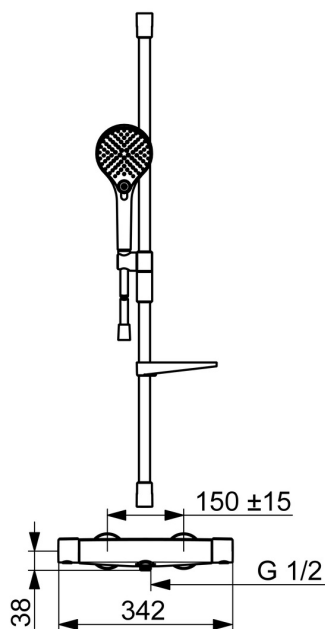

EAN: 4057304018183
static.hansa.com/48130331

- Riešenia pre sprchy
- Termostatická
- Nástenná montáž
- Chróm
- Rukoväť regulátora teploty vody, Rukoväť regulátora prietoku vody, Páka so symbolom teplej a studenej vody, Páka Easy-Grip - pre ľahké uchopenie, Eco funkcia pre obmedzenie prietoku vody
- Ručná sprcha, MagShelf-odnímateľná polica s magnetickým uchy..., Sprchová tyč s nastaviteľnou roztečou úchytov, Sprchová hadica (1750 mm), Sprchová tyč, Technológia proti usadeninám (ľahko sa čistí), Mydelník, Sprchová hadica s ochranou proti prekrúteniu, Variabilné montážne body
- Normálny – Rovnomerný a jemný prúd vody, Masáž – Silný prúd vody vďaka otočným tryskám, Dážď – Rovnomerný a silný prúd vody
- Bezpečnostná poistka proti obareniu pri 38 °C, THERMO COOL - viac bezpečnosti vďaka minimálnemu ohrevu tela armatúry
- Uzatvárací vršok s keramikými doštičkami, Termostatická kartuša pre ovládanie teploty, Spätný ventil (-y), Filter, filtre na nečistoty
- Excentrické etážky, Krycia doska (y), Tlmiče
- Flexibilná dĺžka / Môže sa skrátiť, Otočné vedenie hadice
- 3-prúdová

Technické údaje

Vlastnosti prietoku

Prietok Eco pri 3 bar	7.2 l/min
Prietok pri tlaku 3 bar	13.2 l/min
Pokles tlaku pri prietoku (0,2 l/s)	2.5 bar

Technické vlastnosti

Dodávka teplej vody	max. +80°C
Pracovný tlak	1-10 bar
Spojovacia veľkosť	G3/4
Vzdialenosť na inštaláciu	CC150± 15 mm
Spätná klapka (STN EN 1717)	EB
Materiál	Mosadz/Plast