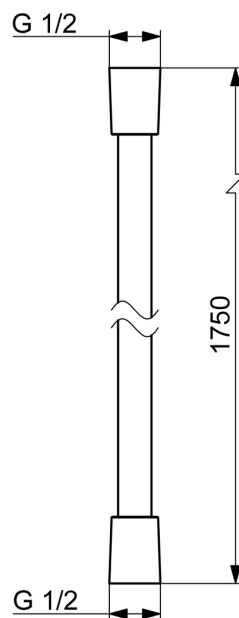

EAN: 4057304019913
static.hansa.com/4446030033

- Riešenia pre sprchy
- Príslušenstvo
- Čierna matná

Technické údaje

Technické vlastnosti

Spojovacia veľkosť	G1/2
Dĺžka / Výška	1750 mm
Materiál	Kompozit