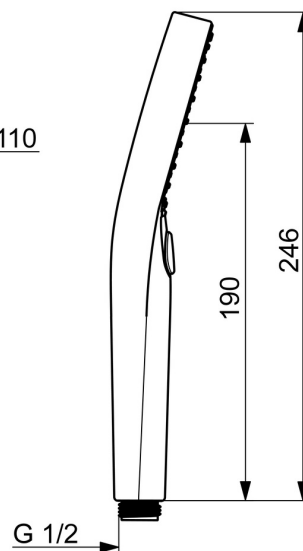

EAN: 4057304017957
static.hansa.com/44350300

- Riešenia pre sprchy
- Príslušenstvo
- Chróm
- Technológia proti usadeninám (ľahko sa čistí)
- Normálny - Rovnomerný a jemný prúd vody, Masáž - Silný prúd vody vďaka otočným tryskám, Dážď - Rovnomerný a silný prúd vody
- 3-prúdová

Technické údaje

Vlastnosti prietoku

Prietok pri tlaku 3 bar (s ovládačom prietoku) **7.8 l/min**

Technické vlastnosti

Dodávka teplej vody **max. +65°C**
Pracovný tlak **0.5-5 bar**
Spojovacia veľkosť **G1/2**
Materiál **Kompozit**