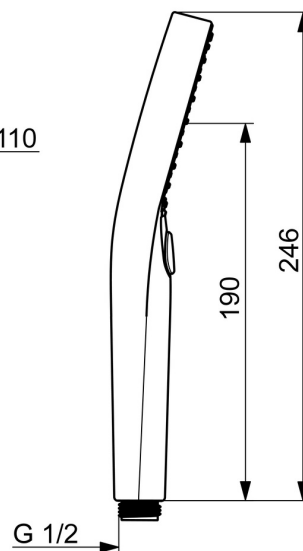

EAN: 4057304017940
static.hansa.com/44330300

- Riešenia pre sprchy
- Príslušenstvo
- Chróm
- Technológia proti usadeninám (ľahko sa čistí)
- Normálny - Rovnomerný a jemný prúd vody, Masáž - Silný prúd vody vďaka otočným tryskám, Dážď - Rovnomerný a silný prúd vody
- 3-prúdová

Technické údaje

Vlastnosti prietoku

Prietok pri tlaku 3 bar (s ovládačom prietoku) **12.0 l/min**

Technické vlastnosti

Dodávka teplej vody **max. +65°C**
Pracovný tlak **0.5-5 bar**
Spojovacia veľkosť **G1/2**
Materiál **Kompozit**