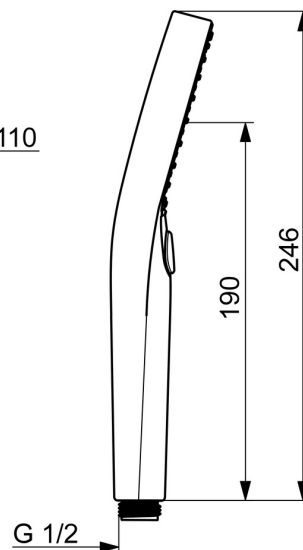

EAN: 4057304018053
static.hansa.com/4433030033

- Riešenia pre sprchy
- Príslušenstvo
- Čierna matná
- Normálny – Rovnomerný a jemný prúd vody, Masáž – Silný prúd vody vďaka otočným tryskám, Dážď – Rovnomerný a silný prúd vody
- 3-prúdová

Technické údaje

Vlastnosti prietoku

Prietok pri tlaku 3 bar (s ovládačom prietoku) **12.0 l/min**

Technické vlastnosti

Dodávka teplej vody **max. +65°C**
Pracovný tlak **0.5-5 bar**
Spojovacia veľkosť **G1/2**
Materiál **Kompozit**