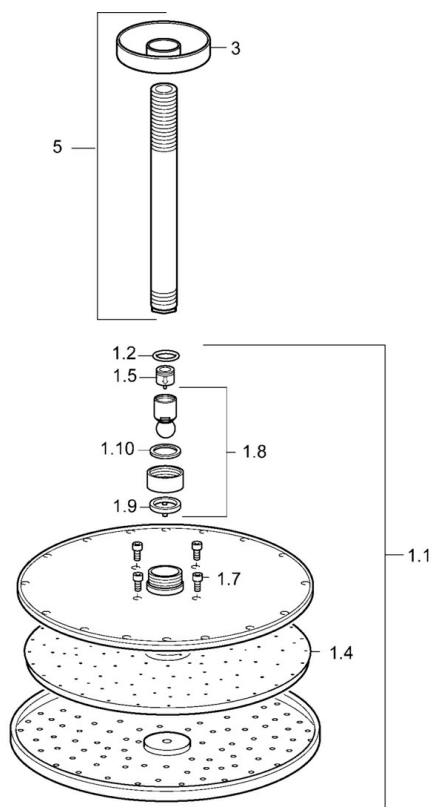

EAN: 4015474252837
static.hansa.com/44270300

- Řešení pro sprchy
- Příslušenství
- Montáž na strop
- Chrom

- Hlavová sprcha, Eco funkce pro omezení průtoku vody, Otočné připojení kulového kloubu, Technologie proti usazeninám (snadno se čistí)
- Déšť - Rovnoměrný a silný proud vody
- Vnější závit, Krycí deska(y)
- 1 proud

Technické údaje

Vlastnosti průtoku

Průtokové množství při 3 bar (s regulátorem průtoku) **12.0 l/min**

Technické vlastnosti

Velikost DN (jmenovitý rozměr) **DN15**
 Zdroj teplé vody **max. +65°C**
 Pracovní tlak **0.5-5 bar**
 Velikost přípojky **G1/2**
 Délka/výška **241 mm**
 Materiál **Mosaz**

Předpisy

Třída hlučnosti **II (ISO 3822)**

Náhradní díly

SP44270300

Název	Kód
1.1 Sprchová s dešťovou sprchou, d 300 mm	59913746
1.4 Tryska deska, d 300 mm, (-2019)	59913752
1.6 Regulátor průtoku	59913753
1.7 Šroub	59913754
3 Kryt příruby, d 65 mm	59913750
5 Připojovací rameno pro talířovou sprchu, L=200 mm	59913749