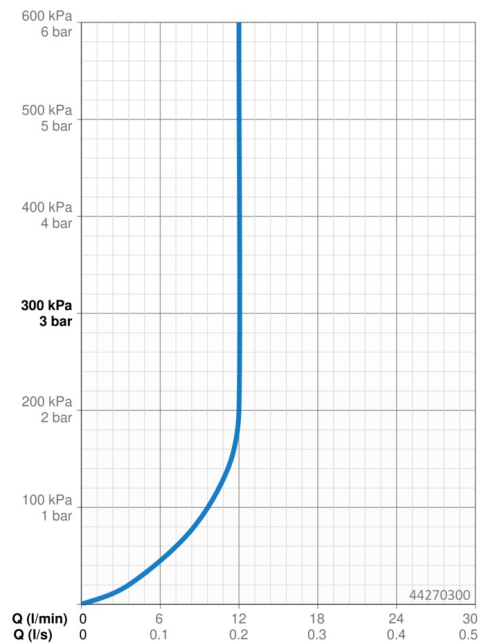

Technické údaje

Vlastnosti průtoku

Průtokové množství při 3 bar (s regulátorem průtoku) **12.0 l/min**

Technické vlastnosti

Velikost DN (jmenovitý rozměr) **DN15**
Zdroj teplé vody **max. +65°C**
Pracovní tlak **0.5-5 bar**
Velikost přípojky **G1/2**
Délka/výška **241 mm**
Materiál **Mosaz**

Předpisy

Třída hlučnosti **II (ISO 3822)**