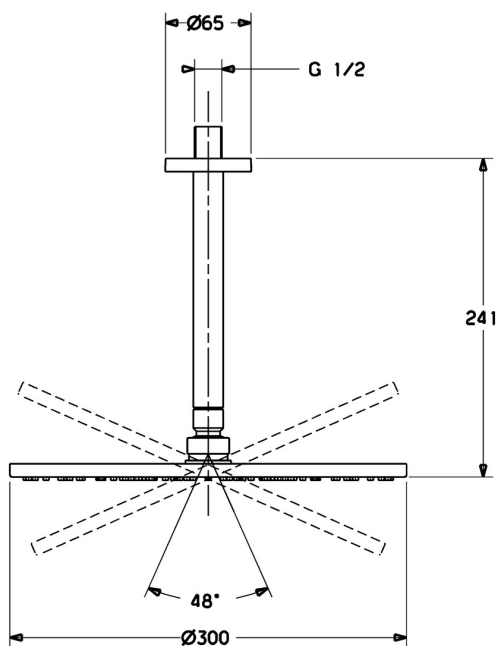

EAN: 4015474252837
static.hansa.com/44270300

- Řešení pro sprchy
- Příslušenství
- Montáž na strop
- Chrom

- Hlavová sprcha, Eco funkce pro omezení průtoku vody, Otočné připojení kulového kloubu, Technologie proti usazeninám (snadno se čistí)
- Déšť - Rovnoměrný a silný proud vody
- Vnější závit, Krycí deska(y)
- 1 proud

Technické údaje

Vlastnosti průtoku

Průtokové množství při 3 bar (s regulátorem průtoku) **12.0 l/min**

Technické vlastnosti

Velikost DN (jmenovitý rozměr) **DN15**
 Zdroj teplé vody **max. +65°C**
 Pracovní tlak **0.5-5 bar**
 Velikost přípojky **G1/2**
 Délka/výška **241 mm**
 Materiál **Mosaz**

Předpisy

Třída hlučnosti **II (ISO 3822)**

Náhradní díly

SP44270300

Název	Kód
1.1 Sprchová s dešťovou sprchou, d 300 mm	59913746
1.4 Tryska deska, d 300 mm, (-2019)	59913752
1.6 Regulátor průtoku	59913753
1.7 Šroub	59913754
3 Kryt příruby, d 65 mm	59913750
5 Připojovací rameno pro talířovou sprchu, L=200 mm	59913749