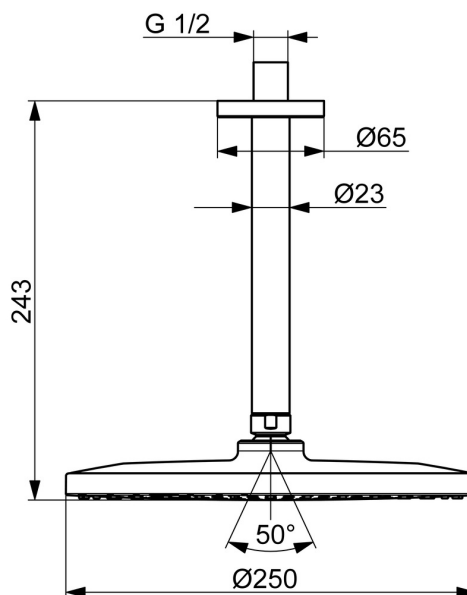

EAN: 4057304018008
static.hansa.com/44270200

- Riešenia pre sprchy
- Príslušenstvo
- Montáž na strop
- Chróm
- Hlavová sprcha, Otočné pripojenie guľového kĺbu, Technológia proti usadeninám (ľahko sa čistí)
- Dážď - Rovnomerný a silný prúd vody
- Vonkajší závit, Krycia doska (y)
- 1-prúdová

Technické údaje

Vlastnosti prietoku

Prietok pri tlaku 3 bar (s ovládačom prietoku) **12.0 l/min**

Technické vlastnosti

Dodávka teplej vody **max. +90°C**
Pracovný tlak **0.5-5 bar**
Spojovacia veľkosť **G1/2**