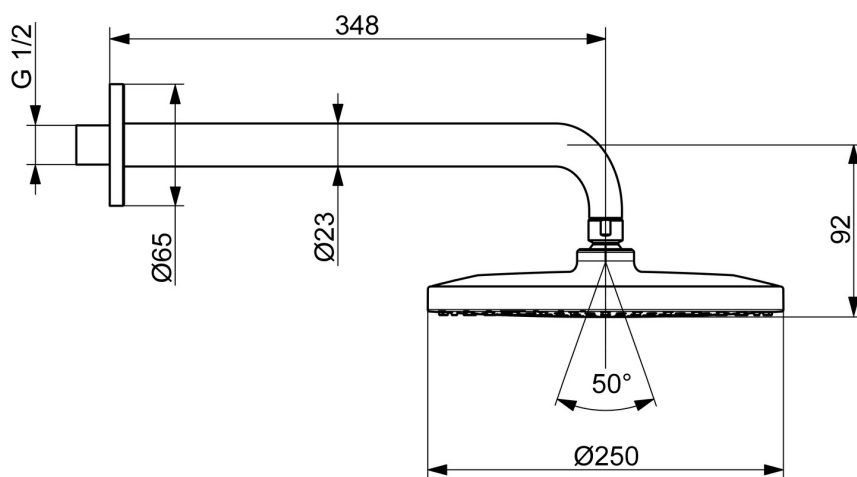

EAN: 4057304017995
static.hansa.com/44260200

- Riešenia pre sprchy
- Príslušenstvo
- Nástenná montáž
- Chróm
- Hlavová sprcha, Otočné pripojenie guľového kĺbu, Technológia proti usadeninám (ľahko sa čistí)
- Dážď – Rovnomerný a silný prúd vody
- Vonkajší závit, Krycia doska (y)
- 1-prúdová

Technické údaje

Vlastnosti prietoku

Prietok pri tlaku 3 bar (s ovládačom prietoku) **12.0 l/min**

Technické vlastnosti

Dodávka teplej vody **max. +90°C**

Pracovný tlak **0.5-5 bar**

Spojovacia veľkosť **G1/2**