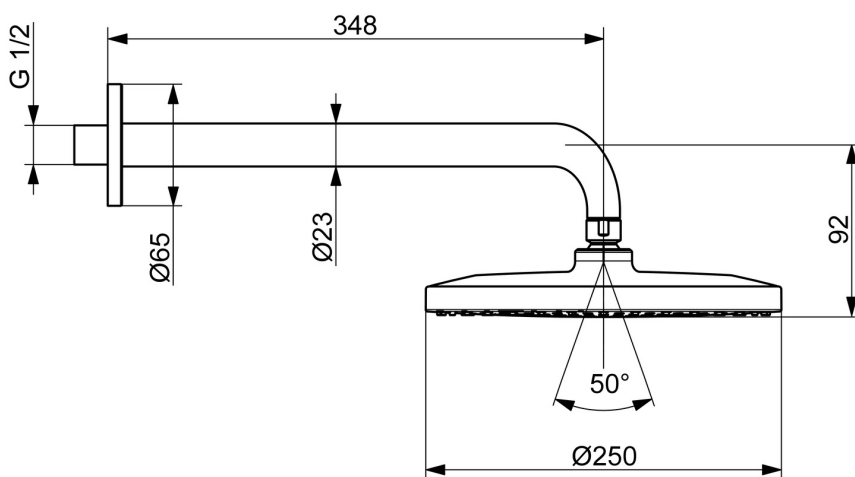

EAN: 4057304018077
static.hansa.com/4426020033

- Riešenia pre sprchy
- Príslušenstvo
- Nástenná montáž
- Čierna matná
- Hlavová sprcha, Otočné pripojenie guľového kĺbu, Technológia proti usadeninám (ľahko sa čistí)
- Dážď – Rovnomerný a silný prúd vody
- Vonkajší závit, Krycia doska (y)
- 1-prúdová

Technické údaje

Vlastnosti prietoku

Prietok pri tlaku 3 bar (s ovládačom prietoku) **12.0 l/min**

Technické vlastnosti

Dodávka teplej vody **max. +90°C**
 Pracovný tlak **0.5-5 bar**
 Spojovacia veľkosť **G1/2**
 Materiál **Mosadz/Plast**