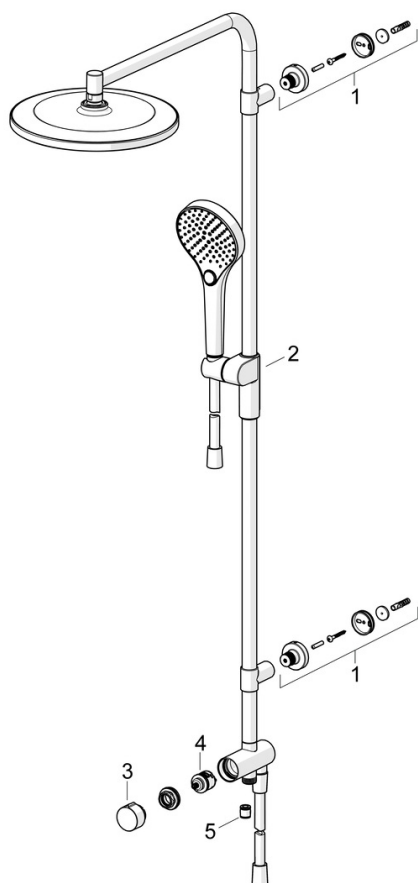

EAN: 4057304018022
static.hansa.com/44180300

- Riešenia pre sprchy
- Nástenná montáž
- Chróm
- Otočný prepínač
- Otočné pripojenie guľového kĺbu, Ručná sprcha, Uzamykateľné v strednej polohe, Sprchová tyč s nastaviteľnou roztečou úchytov, Otočná hlavová sprcha, Sprchová hadica (1000 mm), Sprchová hadica (1750 mm), Sprchová tyč, Technológia proti usadeninám (ľahko sa čistí), Sprchová hadica s ochranou proti prekrúteniu, Variabilné montážne body
- Normálny – Rovnomerný a jemný prúd vody, Masáž – Silný prúd vody vďaka otočným tryskám, Dážď – Rovnomerný a silný prúd vody
- Spätný ventil (-y)
- Flexibilné pripojovacie hadičky
- Flexibilná dĺžka / Môže sa skrátiť, Otočné vedenie hadice
- 3-prúdová

Technické údaje

Vlastnosti prietoku

Prietok pri tlaku 3 bar (s ovládačom prietoku)	12.0 / 12.0 l/min
Pokles tlaku pri prietoku (0,2 l/s)	2.5 bar

Technické vlastnosti

Dodávka teplej vody	max. +65°C
Pracovný tlak	0.5-5 bar
Spojovacia veľkosť	G1/2
Spätná klapka (STN EN 1717)	EB
Materiál	Mosadz/Plast

Predpisy

Norma EN	EN1112
Trieda hlučnosti	II (ISO 3822)

Náhradné diely

SP44180300

	Názov	Kód
01	Držiak	1013902V
02	Jazdec/nosič sprchy	1012974V
03	Rukoväť	1013857V
04	Prepínač	59914183
05	Spätný ventil, DN15	59914250