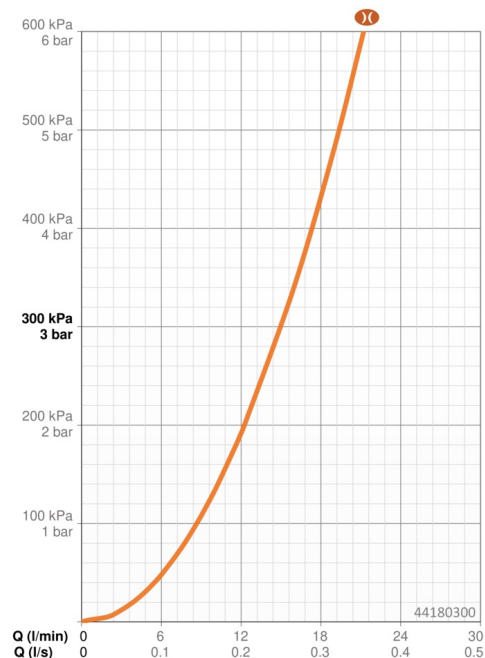

Technické údaje

Vlastnosti prietoku

Prietok pri tlaku 3 bar (s ovládačom prietoku)	12.0 / 12.0 l/min
Pokles tlaku pri prietoku (0,2 l/s)	2.5 bar

Technické vlastnosti

Dodávka teplej vody	max. +65°C
Pracovný tlak	0.5-5 bar
Spojovacia veľkosť	G1/2
Spätná klapka (STN EN 1717)	EB
Materiál	Mosadz/Plast

Predpisy

Norma EN	EN1112
Trieda hlučnosti	II (ISO 3822)