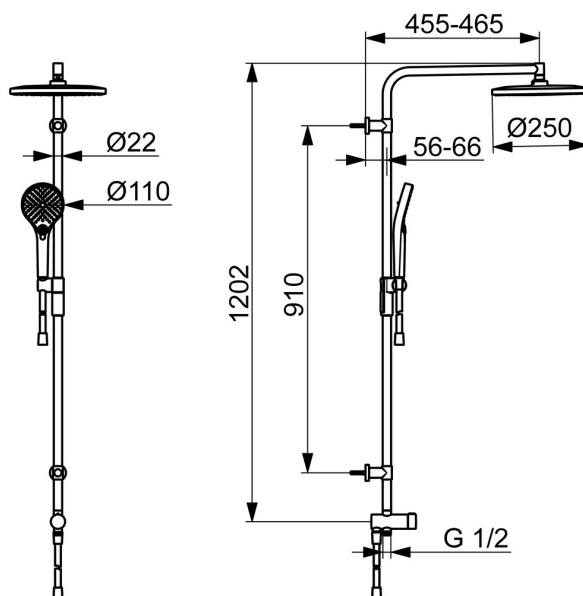

EAN: 4057304018022
static.hansa.com/44180300

- Riešenia pre sprchy
- Nástenná montáž
- Chróm
- Otočný prepínač
- Otočné pripojenie guľového kĺbu, Ručná sprcha, Uzamykateľné v strednej polohe, Sprchová tyč s nastaviteľnou roztečou úchytov, Otočná hlavová sprcha, Sprchová hadica (1000 mm), Sprchová hadica (1750 mm), Sprchová tyč, Technológia proti usadeninám (ľahko sa čistí), Sprchová hadica s ochranou proti prekrúteniu, Variabilné montážne body
- Normálny – Rovnomerný a jemný prúd vody, Masáž – Silný prúd vody vďaka otočným tryskám, Dážď – Rovnomerný a silný prúd vody
- Spätný ventil (-y)
- Flexibilné pripojovacie hadičky
- Flexibilná dĺžka / Môže sa skrátiť, Otočné vedenie hadice
- 3-prúdová

Technické údaje

Vlastnosti prietoku

Prietok pri tlaku 3 bar (s ovládačom prietoku)	12.0 / 12.0 l/min
Pokles tlaku pri prietoku (0,2 l/s)	2.5 bar

Technické vlastnosti

Dodávka teplej vody	max. +65°C
Pracovný tlak	0.5-5 bar
Spojovacia veľkosť	G1/2
Spätná klapka (STN EN 1717)	EB
Materiál	Mosadz/Plast

Predpisy

Norma EN	EN1112
Trieda hlučnosti	II (ISO 3822)

Náhradné diely

SP44180300

	Názov	Kód
01	Držiak	1013902V
02	Jazdec/nosič sprchy	1012974V
03	Rukoväť	1013857V
04	Prepínač	59914183
05	Spätný ventil, DN15	59914250