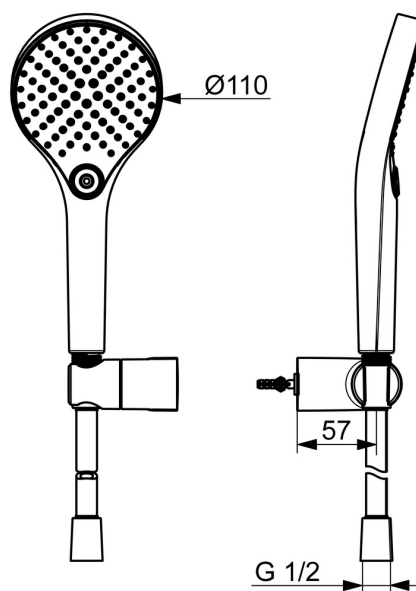

EAN: 4057304017964  
[static.hansa.com/44170220](http://static.hansa.com/44170220)

- Řešení pro sprchy
- Montáž na zeď
- Chrom
- Ruční sprcha, Držák sprchy, Technologie proti usazeninám (snadno se čistí), Sprchová hadice (1750 mm), Sprchová hadice s ochranou proti překroucení
- Normální - Rovnoměrný a jemný proud vody, Masáž - Silný proud vody díky otočným tryskám, Děšť - Rovnoměrný a silný proud vody
- Otočné vedení hadice
- 3 proudy

### Vlastnosti průtoku

Průtokové množství při 3 bar (s regulátorem průtoku) **12.0 l/min**

### Technické vlastnosti

Zdroj teplé vody **max. +65°C**  
Pracovní tlak **0.5-5 bar**  
Velikost přípojky **G1/2**  
Materiál **Mosaz/Plast**