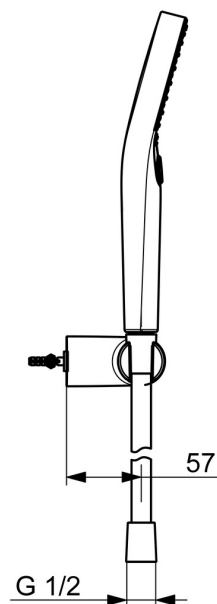

EAN: 4057304018060
static.hansa.com/4417022033

- Riešenia pre sprchy
- Nástenná montáž
- Čierna matná
- Ručná sprcha, Držiak sprchy, Technológia proti usadeninám (ľahko sa čistí), Sprchová hadica (1250 mm), Sprchová hadica s ochranou proti prekrúteniu
- Normálny – Rovnomerný a jemný prúd vody, Masáž – Silný prúd vody vďaka otočným tryskám, Dážď – Rovnomerný a silný prúd vody
- Otočné vedenie hadice
- 3-prúdová

Technické údaje

Vlastnosti prietoku

Prietok pri tlaku 3 bar (s ovládačom prietoku) **12.0 l/min**

Technické vlastnosti

Dodávka teplej vody **max. +65°C**
Pracovný tlak **0.5-5 bar**
Materiál **Mosadz/Plast**