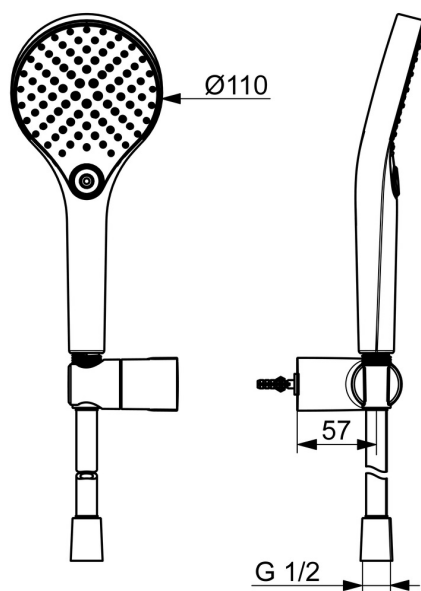

EAN: 4057304017971
static.hansa.com/44170120

- Riešenia pre sprchy
- Nástenná montáž
- Chróm
- Ručná sprcha, Držiak sprchy, Technológia proti usadeninám (ľahko sa čistí), Sprchová hadica (1250 mm), Sprchová hadica s ochranou proti prekrúteniu
- Normálny – Rovnomerný a jemný prúd vody, Masáž – Silný prúd vody vďaka otočným tryskám, Dážď – Rovnomerný a silný prúd vody
- Otočné vedenie hadice
- 3-prúdová

Technické údaje

Vlastnosti prietoku

Prietok pri tlaku 3 bar (s ovládačom prietoku) **12.0 l/min**

Technické vlastnosti

Dodávka teplej vody **max. +65°C**
Pracovný tlak **0.5-5 bar**
Spojovacia veľkosť **G1/2**
Materiál **Mosadz/Plast**