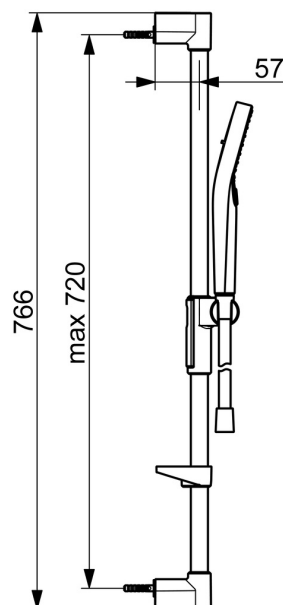

EAN: 4057304018138
static.hansa.com/4416021033

- Riešenia pre sprchy
- Nástenná montáž
- Čierna matná
- Ručná sprcha, Sprchová tyč, Sprchová tyč s nastaviteľnou roztečou úchytov, Mydelník, Sprchová hadica (1750 mm), Variabilné montážne body, Technológia proti usadeninám (ľahko sa čistí), Sprchová hadica s ochranou proti prekrúteniu
- Normálny – Rovnomerný a jemný prúd vody, Masáž – Silný prúd vody vďaka otočným tryskám, Dážď – Rovnomerný a silný prúd vody
- Flexibilná dĺžka / Môže sa skrátiť, Otočné vedenie hadice
- 3-prúdová

Technické údaje

Vlastnosti prietoku

Prietok pri tlaku 3 bar (s ovládačom prietoku) **12.0 l/min**

Technické vlastnosti

Dodávka teplej vody **max. +65°C**
Pracovný tlak **0.5-5 bar**
Materiál **Mosadz/Plast**

Predpisy

Norma EN **EN1112**
Trieda hlučnosti **I (ISO 3822)**

Schválenia a Prehlásenia

EPD **S-P-06395**

Udržateľnosť

EPD module A1 (kg CO2 eq.)	4,86
EPD module A2 (kg CO2 eq.)	0,24
EPD module A3 (kg CO2 eq.)	0,56
EPD module A1-A3 (kg CO2 eq.)	5,66
EPD module A4 (kg CO2 eq.)	0,24
EPD module B7 (kg CO2 eq.)	2110,00
EPD module C2 (kg CO2 eq.)	0,01
EPD module C3 (kg CO2 eq.)	0,00
EPD module C4 (kg CO2 eq.)	1,51
EPD module D (kg CO2 eq.)	-0,63