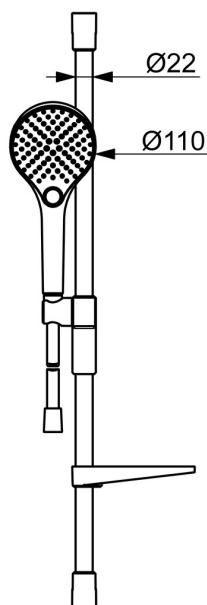

EAN: 4057304018138
static.hansa.com/4416021033

- Riešenia pre sprchy
- Nástenná montáž
- Čierna matná
- Ručná sprcha, Sprchová tyč, Sprchová tyč s nastaviteľnou roztečou úchytov, Mydelník, Sprchová hadica (1750 mm), Variabilné montážne body, Technológia proti usadeninám (ľahko sa čistí), Sprchová hadica s ochranou proti prekrúteniu
- Normálny – Rovnomerný a jemný prúd vody, Masáž – Silný prúd vody vďaka otočným tryskám, Dážď – Rovnomerný a silný prúd vody
- Flexibilná dĺžka / Môže sa skrátiť, Otočné vedenie hadice
- 3-prúdová

Technické údaje

Vlastnosti prietoku

Prietok pri tlaku 3 bar (s ovládačom prietoku) **12.0 l/min**

Technické vlastnosti

Dodávka teplej vody **max. +65°C**
Pracovný tlak **0.5-5 bar**
Materiál **Mosadz/Plast**