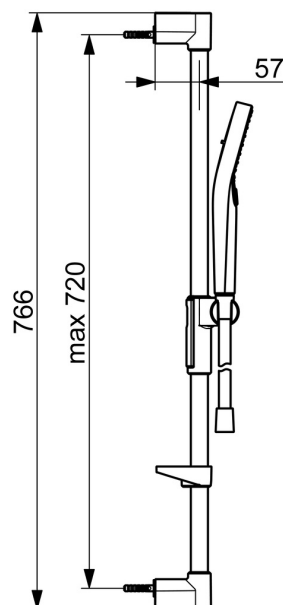

EAN: 4057304018169
static.hansa.com/441602100009

- Riešenia pre sprchy
- Nástenná montáž
- Chróm
- Ručná sprcha, Sprchová tyč, Sprchová tyč s nastaviteľnou roztečou úchytov, Mydelník, Sprchová hadica (1750 mm), Eco regulácia prietoku vody, Variabilné montážne body, Technológia proti usadeninám (ľahko sa čistí), Sprchová hadica s ochranou proti prekrúteniu
- Normálny – Rovnomerný a jemný prúd vody, Masáž – Silný prúd vody vďaka otočným tryskám, Dážď – Rovnomerný a silný prúd vody
- Flexibilná dĺžka / Môže sa skrátiť, Otočné vedenie hadice
- 3-prúdová

Technické údaje

Vlastnosti prietoku

Prietok pri tlaku 3 bar (s ovládačom prietoku) **7.8 l/min**

Technické vlastnosti

Dodávka teplej vody **max. +65°C**
 Pracovný tlak **1-10 bar**

Predpisy

Norma EN **EN1112**
 Trieda hlučnosti 0,2 l/s **I (ISO 3822)**

Schválenia a Prehlásenia

EPD **S-P-06395**

Udržateľnosť

EPD module A1 (kg CO2 eq.)	4,85
EPD module A2 (kg CO2 eq.)	0,24
EPD module A3 (kg CO2 eq.)	0,56
EPD module A1-A3 (kg CO2 eq.)	5,66
EPD module A4 (kg CO2 eq.)	0,24
EPD module B7 (kg CO2 eq.)	1371,50
EPD module C2 (kg CO2 eq.)	0,01
EPD module C3 (kg CO2 eq.)	0,00
EPD module C4 (kg CO2 eq.)	1,51
EPD module D (kg CO2 eq.)	-0,63

Náhradné diely

SP44130200

	Názov	Kód
01	Držiak	1013048V
02	Jazdec/nosič sprchy	1012974V
03	Mydlovnička Biela	1013165V