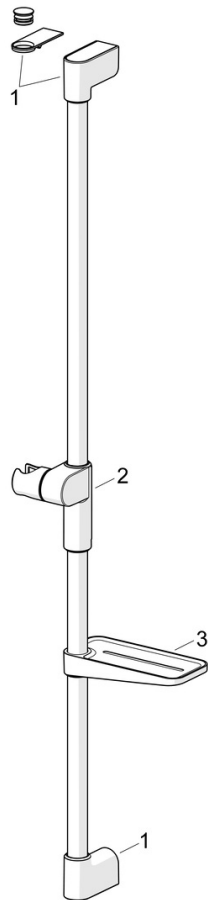

EAN: 4057304018169
static.hansa.com/441602100009

- Riešenia pre sprchy
- Nástenná montáž
- Chróm
- Ručná sprcha, Sprchová tyč, Sprchová tyč s nastaviteľnou roztečou úchytov, Mydelník, Sprchová hadica (1750 mm), Eco regulácia prietoku vody, Variabilné montážne body, Technológia proti usadeninám (ľahko sa čistí), Sprchová hadica s ochranou proti prekrúteniu
- Normálny – Rovnomerný a jemný prúd vody, Masáž – Silný prúd vody vďaka otočným tryskám, Dážď – Rovnomerný a silný prúd vody
- Flexibilná dĺžka / Môže sa skrátiť, Otočné vedenie hadice
- 3-prúdová

Technické údaje

Vlastnosti prietoku

Prietok pri tlaku 3 bar (s ovládačom prietoku) **7.8 l/min**

Technické vlastnosti

Dodávka teplej vody **max. +65°C**
 Pracovný tlak **1-10 bar**

Predpisy

Norma EN **EN1112**
 Trieda hlučnosti 0,2 l/s **I (ISO 3822)**

Schválenia a Prehlásenia

EPD **S-P-06395**

Udržateľnosť

EPD module A1 (kg CO2 eq.)	4,85
EPD module A2 (kg CO2 eq.)	0,24
EPD module A3 (kg CO2 eq.)	0,56
EPD module A1-A3 (kg CO2 eq.)	5,66
EPD module A4 (kg CO2 eq.)	0,24
EPD module B7 (kg CO2 eq.)	1371,50
EPD module C2 (kg CO2 eq.)	0,01
EPD module C3 (kg CO2 eq.)	0,00
EPD module C4 (kg CO2 eq.)	1,51
EPD module D (kg CO2 eq.)	-0,63

Náhradné diely

SP44130200

	Názov	Kód
01	Držiak	1013048V
02	Jazdec/nosič sprchy	1012974V
03	Mydlovnička Biela	1013165V