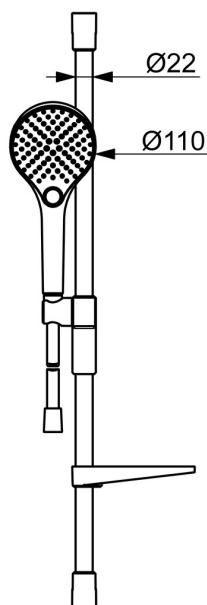

EAN: 4057304018169
static.hansa.com/441602100009

- Riešenia pre sprchy
- Nástenná montáž
- Chróm
- Ručná sprcha, Sprchová tyč, Sprchová tyč s nastaviteľnou roztečou úchytov, Mydelník, Sprchová hadica (1750 mm), Eco regulácia prietoku vody, Variabilné montážne body, Technológia proti usadeninám (ľahko sa čistí), Sprchová hadica s ochranou proti prekrúteniu
- Normálny – Rovnomerný a jemný prúd vody, Masáž – Silný prúd vody vďaka otočným tryskám, Dážď – Rovnomerný a silný prúd vody
- Flexibilná dĺžka / Môže sa skrátiť, Otočné vedenie hadice
- 3-prúdová

Technické údaje

Vlastnosti prietoku

Prietok pri tlaku 3 bar (s ovládačom prietoku) **7.8 l/min**

Technické vlastnosti

Dodávka teplej vody **max. +65°C**
 Pracovný tlak **1-10 bar**

Predpisy

Norma EN **EN1112**
 Trieda hlučnosti 0,2 l/s **I (ISO 3822)**

Náhradné diely

SP44130200

	Názov	Kód
01	Držiak	1013048V
02	Jazdec/nosič sprchy	1012974V
03	Mydlovnička Biela	1013165V