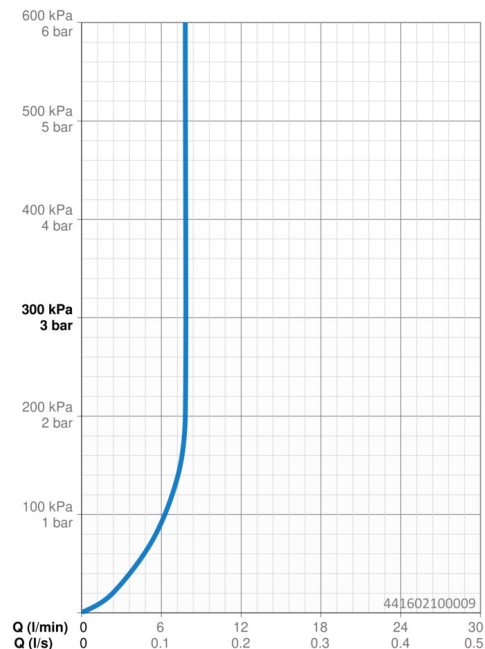

Technické údaje

Vlastnosti prietoku

Prietok pri tlaku 3 bar (s ovládačom prietoku) **7.8 l/min**

Technické vlastnosti

Dodávka teplej vody **max. +65°C**
Pracovný tlak **1-10 bar**

Predpisy

Norma EN **EN1112**
Trieda hlučnosti 0,2 l/s **I (ISO 3822)**

Schválenia a Prehlásenia

EPD **S-P-06395**

Udržateľnosť

EPD module A1 (kg CO2 eq.)	4,85
EPD module A2 (kg CO2 eq.)	0,24
EPD module A3 (kg CO2 eq.)	0,56
EPD module A1-A3 (kg CO2 eq.)	5,66
EPD module A4 (kg CO2 eq.)	0,24
EPD module B7 (kg CO2 eq.)	1371,50
EPD module C2 (kg CO2 eq.)	0,01
EPD module C3 (kg CO2 eq.)	0,00
EPD module C4 (kg CO2 eq.)	1,51
EPD module D (kg CO2 eq.)	-0,63