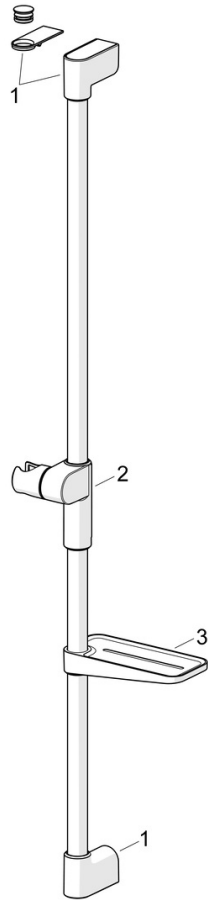

EAN: 4057304018145
static.hansa.com/44150330

- Riešenia pre sprchy
- Nástenná montáž
- Chróm
- Ručná sprcha, Sprchová tyč, Sprchová tyč s nastaviteľnou roztečou úchytov, Mydelník, Sprchová hadica (1750 mm), Variabilné montážne body, Technológia proti usadeninám (lahko sa čistí), Sprchová hadica s ochranou proti prekrúteniu
- Normálny – Rovnomerný a jemný prúd vody, Masáž – Silný prúd vody vďaka otočným tryskám, Dážď – Rovnomerný a silný prúd vody
- Flexibilná dĺžka / Môže sa skrátiť, Otočné vedenie hadice
- 3-prúdová

Technické údaje

Vlastnosti prietoku

Prietok pri tlaku 3 bar (s ovládačom prietoku) **12.0 l/min**

Technické vlastnosti

Dodávka teplej vody **max. +65°C**
 Pracovný tlak **0.5-5 bar**
 Materiál **Mosadz/Plast**

Predpisy

Norma EN **EN1112**
 Trieda hlučnosti **I (ISO 3822)**

Schválenia a Prehlásenia

EPD **S-P-06395**

Udržateľnosť

EPD module A1 (kg CO2 eq.)	4,61
EPD module A2 (kg CO2 eq.)	0,23
EPD module A3 (kg CO2 eq.)	0,53
EPD module A1-A3 (kg CO2 eq.)	5,37
EPD module A4 (kg CO2 eq.)	0,23
EPD module B7 (kg CO2 eq.)	2110,00
EPD module C2 (kg CO2 eq.)	0,01
EPD module C3 (kg CO2 eq.)	0,00
EPD module C4 (kg CO2 eq.)	1,43
EPD module D (kg CO2 eq.)	-0,59

Náhradné diely

SP44130200

	Názov	Kód
01	Držiak	1013048V
02	Jazdec/nosič sprchy	1012974V
03	Mydlovnička Biela	1013165V