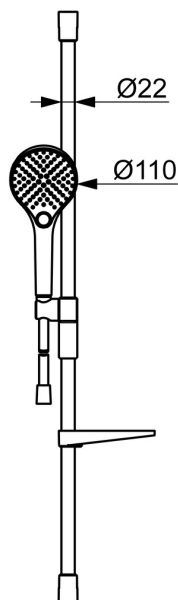

EAN: 4057304018145
static.hansa.com/44150330

- Riešenia pre sprchy
- Nástenná montáž
- Chróm
- Ručná sprcha, Sprchová tyč, Sprchová tyč s nastaviteľnou roztečou úchytov, Mydelník, Sprchová hadica (1750 mm), Variabilné montážne body, Technológia proti usadeninám (lahko sa čistí), Sprchová hadica s ochranou proti prekrúteniu
- Normálny – Rovnomerný a jemný prúd vody, Masáž – Silný prúd vody vďaka otočným tryskám, Dážď – Rovnomerný a silný prúd vody
- Flexibilná dĺžka / Môže sa skrátiť, Otočné vedenie hadice
- 3-prúdová

Technické údaje

Vlastnosti prietoku

Prietok pri tlaku 3 bar (s ovládačom prietoku) **12.0 l/min**

Technické vlastnosti

Dodávka teplej vody **max. +65°C**
 Pracovný tlak **0.5-5 bar**
 Materiál **Mosadz/Plast**

Predpisy

Norma EN **EN1112**
 Trieda hlučnosti **I (ISO 3822)**

Schválenia a Prehlásenia

EPD **S-P-06395**

Udržateľnosť

EPD module A1 (kg CO2 eq.)	4,61
EPD module A2 (kg CO2 eq.)	0,23
EPD module A3 (kg CO2 eq.)	0,53
EPD module A1-A3 (kg CO2 eq.)	5,37
EPD module A4 (kg CO2 eq.)	0,23
EPD module B7 (kg CO2 eq.)	2110,00
EPD module C2 (kg CO2 eq.)	0,01
EPD module C3 (kg CO2 eq.)	0,00
EPD module C4 (kg CO2 eq.)	1,43
EPD module D (kg CO2 eq.)	-0,59

Náhradné diely

SP44130200

	Názov	Kód
01	Držiak	1013048V
02	Jazdec/nosič sprchy	1012974V
03	Mydlovnička Biela	1013165V