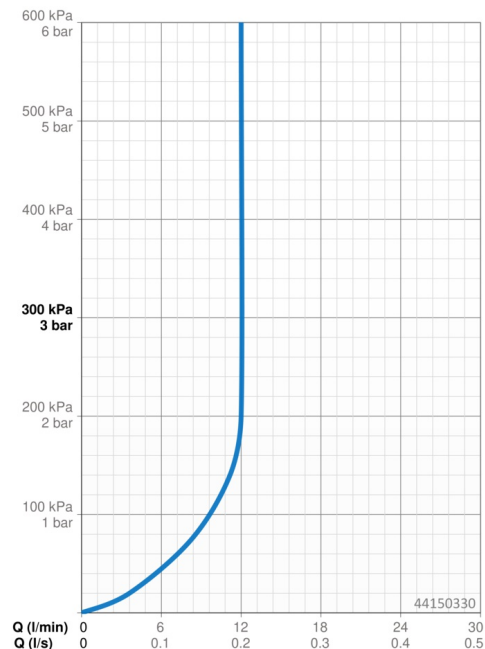

Technické údaje

Vlastnosti prietoku

Prietok pri tlaku 3 bar (s ovládačom prietoku) **12.0 l/min**

Technické vlastnosti

Dodávka teplej vody **max. +65°C**
 Pracovný tlak **0.5-5 bar**
 Materiál **Mosadz/Plast**

Predpisy

Norma EN **EN1112**
 Trieda hlučnosti **I (ISO 3822)**

Schválenia a Prehlásenia

EPD **S-P-06395**

Udržateľnosť

EPD module A1 (kg CO2 eq.)	4,61
EPD module A2 (kg CO2 eq.)	0,23
EPD module A3 (kg CO2 eq.)	0,53
EPD module A1-A3 (kg CO2 eq.)	5,37
EPD module A4 (kg CO2 eq.)	0,23
EPD module B7 (kg CO2 eq.)	2110,00
EPD module C2 (kg CO2 eq.)	0,01
EPD module C3 (kg CO2 eq.)	0,00
EPD module C4 (kg CO2 eq.)	1,43
EPD module D (kg CO2 eq.)	-0,59