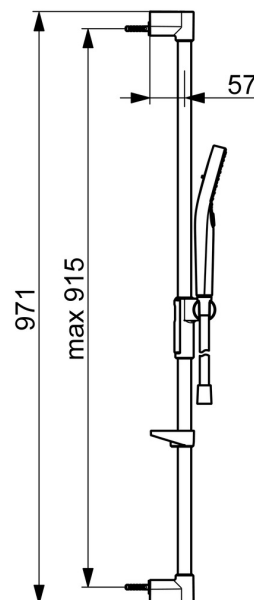

EAN: 4057304018145
static.hansa.com/44150330

- Riešenia pre sprchy
- Nástenná montáž
- Chróm
- Ručná sprcha, Sprchová tyč, Sprchová tyč s nastaviteľnou roztečou úchytov, Mydelník, Sprchová hadica (1750 mm), Variabilné montážne body, Technológia proti usadeninám (lahko sa čistí), Sprchová hadica s ochranou proti prekrúteniu
- Normálny – Rovnomerný a jemný prúd vody, Masáž – Silný prúd vody vďaka otočným tryskám, Dážď – Rovnomerný a silný prúd vody
- Flexibilná dĺžka / Môže sa skrátiť, Otočné vedenie hadice
- 3-prúdová

Technické údaje

Vlastnosti prietoku

Prietok pri tlaku 3 bar (s ovládačom prietoku) **12.0 l/min**

Technické vlastnosti

Dodávka teplej vody **max. +65°C**
 Pracovný tlak **0.5-5 bar**
 Materiál **Mosadz/Plast**

Predpisy

Norma EN **EN1112**
 Trieda hlučnosti **I (ISO 3822)**

Schválenia a Prehlásenia

EPD **S-P-06395**

Udržateľnosť

EPD module A1 (kg CO2 eq.)	4,61
EPD module A2 (kg CO2 eq.)	0,23
EPD module A3 (kg CO2 eq.)	0,53
EPD module A1-A3 (kg CO2 eq.)	5,37
EPD module A4 (kg CO2 eq.)	0,23
EPD module B7 (kg CO2 eq.)	2110,00
EPD module C2 (kg CO2 eq.)	0,01
EPD module C3 (kg CO2 eq.)	0,00
EPD module C4 (kg CO2 eq.)	1,43
EPD module D (kg CO2 eq.)	-0,59

Náhradné diely

SP44130200

	Názov	Kód
01	Držiak	1013048V
02	Jazdec/nosič sprchy	1012974V
03	Mydlovnička Biela	1013165V