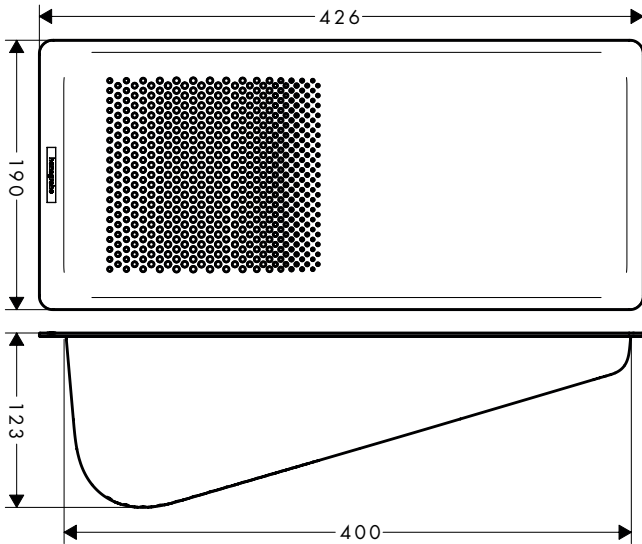

F14
40963000

**F14 Multifunktionsieb**

- Das hansgrohe Multifunktionsieb erleichtert das Abbrausen und Abtropfen lassen von Lebensmitteln und Küchenutensilien. Bitte beachten Sie dabei, dass scharfkantige Gegenstände die Materialoberfläche beschädigen können.
- Das Küchenzubehör ist mit allen Spülen mit einer Beckentiefe von 400-410 mm kompatibel und entlang des Spülenrandes verschiebbar. Es passt darüber hinaus exakt in das Reste Becken der hansgrohe Doppelspülen.
- Das Multifunktionsieb ist für die Reinigung in der Spülmaschine geeignet.
- Vermeiden Sie den Kontakt heißer Gegenstände oder heißer Öle mit dem Multifunktionsieb, damit eine lange Produktbeständigkeit gewahrt werden kann.