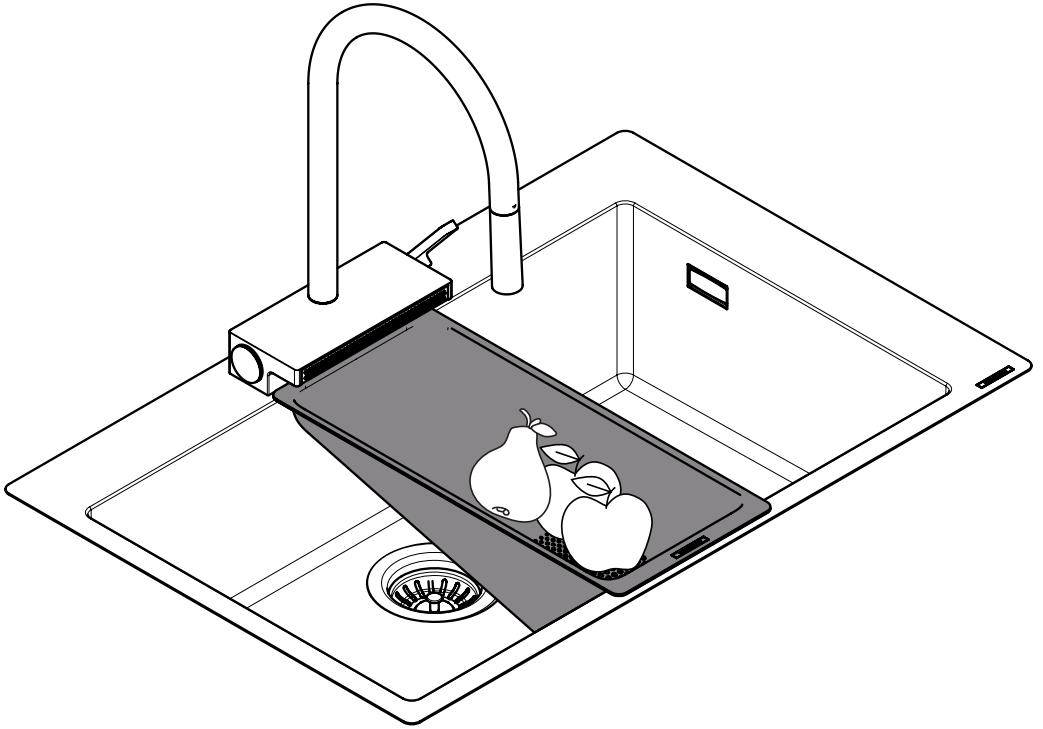

F14
40963000

**F14 Multifunktionsieb**

- Das hansgrohe Multifunktionsieb erleichtert das Abbrausen und Abtropfen lassen von Lebensmitteln und Küchenutensilien. Bitte beachten Sie dabei, dass scharfkantige Gegenstände die Materialoberfläche beschädigen können.
- Das Küchenzubehör ist mit allen Spülen mit einer Beckentiefe von 400-410 mm kompatibel und entlang des Spülenrandes verschiebbar. Es passt darüber hinaus exakt in das Reste Becken der hansgrohe Doppelspülen.
- Das Multifunktionsieb ist für die Reinigung in der Spülmaschine geeignet.
- Vermeiden Sie den Kontakt heißer Gegenstände oder heißer Öle mit dem Multifunktionsieb, damit eine lange Produktbeständigkeit gewahrt werden kann.

English**F14 Multifunctional strainer**

- The hansgrohe multifunctional strainer makes rinsing and draining of food and kitchen utensils easier. Please note that sharp-edged objects can damage the material surface.
- The kitchen accessory is compatible with all sinks with a basin depth of 400-410 mm and can be moved along the edge of the sink. In addition, it accurately fits into the waste basin of the hansgrohe double sinks.
- The multifunctional strainer is suitable for cleaning in the dishwasher.
- Avoid hot objects or hot oils coming into contact with the multifunctional strainer to ensure long product durability.