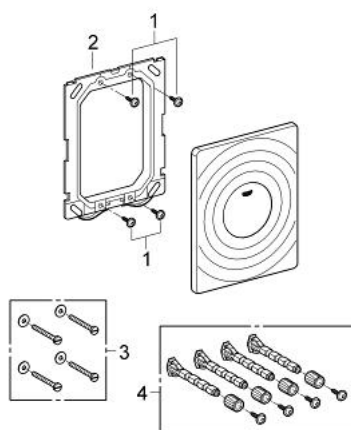

38 574 000 SURF OVLÁDACIE TLAČIDLO

POPIS PRODUKTU

- Colour: chrom
- pre jednočinné splachovanie
- pre pneumatický odtokový ventil
- vertikálna a horizontálna montáž
- 156 x 197 mm
- vyrobené z ABS
- povrch s GROHE Long-Life
- GROHE Water Saving technológia pre nízku spotrebu vody a perfektný prietok

38 574 000 SURF OVLÁDACIE TLAČIDLO

NÁHRADNÉ DIELY , apríla 2013 – now

1: Skrutka (Č. obj. 6636200M)

2: Nosný rám (Č. obj. 43207000)

3: Upevňovací set (Č. obj. 4308500M)*

4: Upevňovací set (Č. obj. 4215800M)*