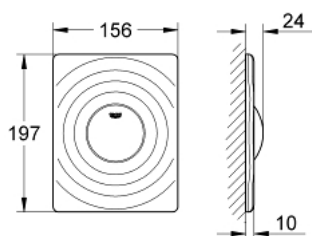

38 574 000 SURF OVLÁDACIE TLAČIDLO

POPIS PRODUKTU

- Colour: chrom
- pre jednočinné splachovanie
- pre pneumatický odtokový ventil
- vertikálna a horizontálna montáž
- 156 x 197 mm
- vyrobené z ABS
- povrch s GROHE Long-Life
- GROHE Water Saving technológia pre nízku spotrebu vody a perfektný prietok