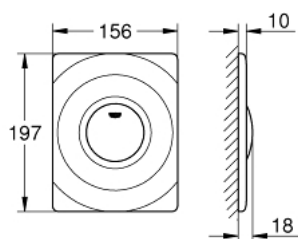

37 063 000 SURF OVLÁDACIE TLAČIDLO

POPIS PRODUKTU

- Colour: chrom
- 156 x 197 mm
- ruční aktivace
- tlačidlové ovládanie
- vyrobené z ABS
- povrch s GROHE Long-Life

37 063 000 SURF OVLÁDACIE TLAČIDLO

NÁHRADNÉ DIELY , marca 2013 – now