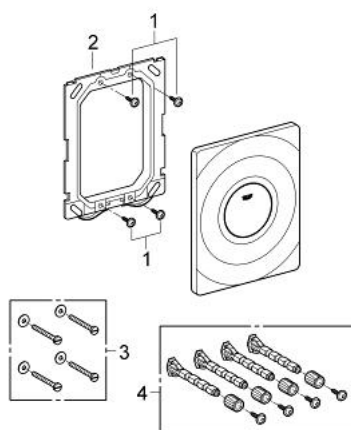

37 063 000 SURF OVLÁDACIE TLAČIDLO

POPIS PRODUKTU

- Colour: chrom
- 156 x 197 mm
- ruční aktivace
- tlačidlové ovládanie
- vyrobené z ABS
- povrch s GROHE Long-Life

37 063 000 SURF OVLÁDACIE TLAČIDLO

NÁHRADNÉ DIELY , marca 2013 – now

1: Skrutka (Č. obj. 6636200M)

2: Nosný rám (Č. obj. 43207000)

3: Upevňovací set (Č. obj. 4308500M)*

4: Upevňovací set (Č. obj. 4215800M)*

* Voliteľné príslušenstvo