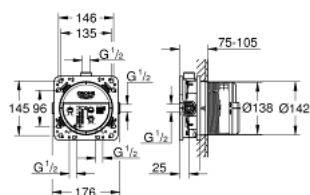

### POPIS PRODUKTU

- 3 výstupy DN 15
- 2 vstupy dole DN 15
- instalační hloubka 75 - 105 mm
- spojovací jednotka
- předmontovaný spouštěč
- stabilní vestavný box a ochranný obal
- připravené upevňovací body pre mokré aj suché obloženie
- těsnění
- bez setu pro finální instalaci
- profesionální edice