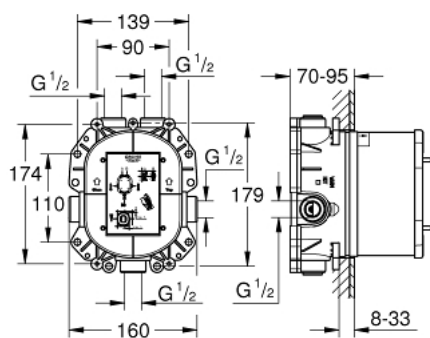

35 500 000 GROHE RAPIDO T PODMIETKOVÉ TELESO PRE TERMOSTATICKÉ BATÉRIE

POPIS PRODUKTU

- pro použití s Grohtherm Special
- bez montážnych dielov
- plochá inštaláčna hĺbka 70 mm - 95 mm
- jednoduchá inštalácia - jednotka preskúšaná z výroby
- GROHE TurboStat kompaktná kartúša s voskovým termostatom
- 2 výstupy hore DN 15
- vysoký prietok, 50 l/min. pri využití všetkých výstupov
- výstup dole DN 15 - je možné použiť len so samostatným uzatváracím ventilom
- bezpečná montáž vďaka stabilnému boxu a ochrannému krytu
- pripravené upevňovacie body pre mokré aj suché obloženie
- obsahuje materiál pre utesnenie k stene
- prepínač aquadimmer pre vaňové batérie alebo uzatvárací ventil pre sprchové batérie v montážnom sete vrchného dielu
- tělo z DR mosazi
- integrované spätné klapky a sitko na nečistoty
- GROHE Water Saving technológia pre nízku spotrebu vody a perfektný prietok
- Minimálny odporúčaný tlak 1,0 baru

35 500 000 GROHE RAPIDO T PODMIETKOVÉ TELESO PRE TERMOSTATICKÉ BATÉRIE

NÁHRADNÉ DIELY

- 1: Kompaktná kartuša termostatu DN 20 (Č. obj. 47483000)
 - 2: Upevň.krúžok (Č. obj. 47765000)
 - 3: Spätná klapka (Č. obj. 47753000)
 - 4: Súprava tesnení (Č. obj. 48263000)
 - 5: Kľúč (Č. obj. 19332000)*
 - 6: Zaistenie proti spätnému toku, DIN EN 1717 (Č. obj. 29007000)*
 - 7: Kompaktná kartuša termostatu DN 20 (Č. obj. 47186000)*
- * Voliteľné príslušenstvo