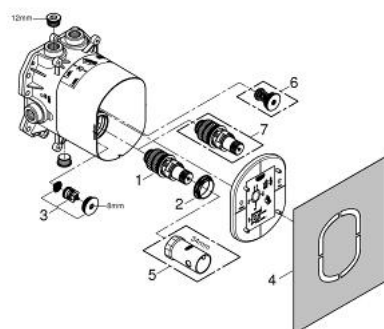

35 500 000 GROHE RAPIDO T PODMIETKOVÉ TELESO PRE TERMOSTATICKÉ BATÉRIE

POPIS PRODUKTU

- pro použití s Grohtherm Special
- bez montážnych dielov
- plochá inštaláčna hĺbka 70 mm - 95 mm
- jednoduchá inštalácia - jednotka preskúšaná z výroby
- GROHE TurboStat kompaktná kartúša s voskovým termostatom
- 2 výstupy hore DN 15
- vysoký prietok, 50 l/min. pri využití všetkých výstupov
- výstup dole DN 15 - je možné použiť len so samostatným uzatváracím ventilom
- bezpečná montáž vďaka stabilnému boxu a ochrannému krytu
- pripravené upevňovacie body pre mokré aj suché obloženie
- obsahuje materiál pre utesnenie k stene
- prepínač aquadimmer pre vaňové batérie alebo uzatvárací ventil pre sprchové batérie v montážnom sete vrchného dielu
- tělo z DR mosazi
- integrované spätné klapky a sitko na nečistoty
- GROHE Water Saving technológia pre nízku spotrebu vody a perfektný prietok
- Minimálny odporúčaný tlak 1,0 baru

35 500 000 GROHE RAPIDO T PODMIETKOVÉ TELESO PRE TERMOSTATICKÉ BATÉRIE

NÁHRADNÉ DIELY

- 1: Kompaktná kartuša termostatu DN 20 (Č. obj. 47483000)
 - 2: Upevň.krúžok (Č. obj. 47765000)
 - 3: Spätná klapka (Č. obj. 47753000)
 - 4: Súprava tesnení (Č. obj. 48263000)
 - 5: Kľúč (Č. obj. 19332000)*
 - 6: Zaistenie proti spätnému toku, DIN EN 1717 (Č. obj. 29007000)*
 - 7: Kompaktná kartuša termostatu DN 20 (Č. obj. 47186000)*
- * Voliteľné príslušenstvo