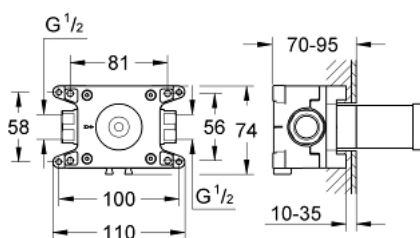

## 35 028 000 RAPIDO C TĚLESO PRO OVLADAČ PRŮTOKU

### POPIS PRODUKTU

- pro instalaci sprch.kombinací řady Grotherm
- vestvitelný box s odnímatelným ochranným krytem
- vodotěsná základní membrána pro těsnění na zeď
- pro instalaci do sádkartonu
- body uchycení pro montáž před a za zeď
- tělo z DR mosazi
- předmontovaná keramická hlava DN 20
- pripájací závit privodov DN 15 vonkajší
- průtok:
- 55 l/min. při 3 bar
- montážna hĺbka 70-95 mm
- Minimálny odporúčaný tlak 1,0 baru

### NÁHRADNÉ DIELY

1: Keramický vršok DN 20 (Č. obj. 45888000)