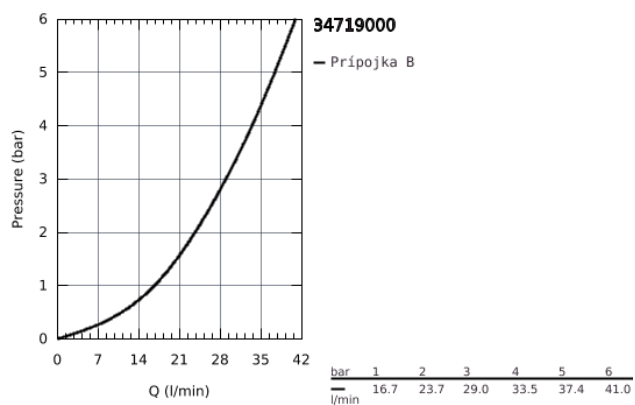

34 719 000 **GROHTHERM SMARTCONTROL TERMOSTATICKÁ SPRCHOVÁ BATÉRIA, DN 15**