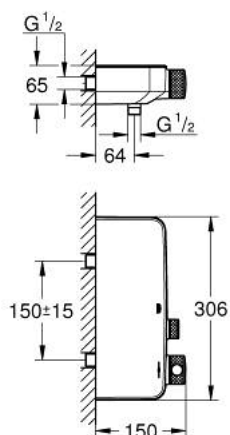

### POPIS PRODUKTU

- Colour: chrom
- nástenná montáž
- GROHE CoolTouch ochrana proti opaření
- povrch s GROHE Long-Life
- bezpečnostná zarážka pri 38°C
- Voliteľný omezovač teploty GROHE SafeStop Plus na úrovni 43°C
- GROHE TurboStat kompaktná kartuša s voskovým termoprvkom
- GROHE ProGrip s rýhovanou štruktúrou
- SmartControl tlačítko ON-OFF, ovládání proudu od GROHE Water Saving do plného proudu Full Flow
- integrovaná príhrádka GROHE EasyReach
- výstup sprchy dole DN 15
- integrované spätné klapky a sítko na nečistoty
- zaistené proti spätnému toku