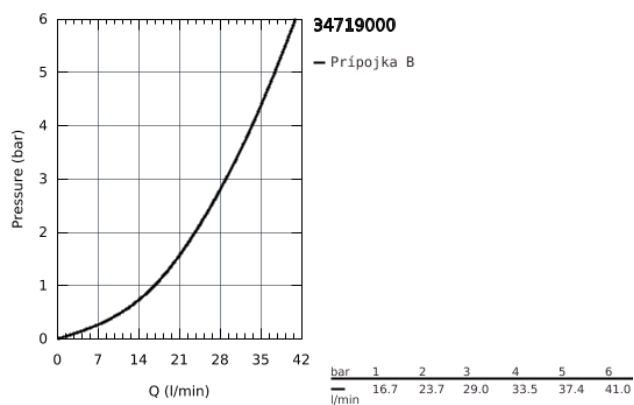

## 34 719 000 GROHTHERM SMARTCONTROL TERMOSTATICKÁ SPRCHOVÁ BATÉRIA, DN 15

### POPIS PRODUKTU

- Colour: chrom
- nástenná montáž
- GROHE CoolTouch ochrana proti opaření
- povrch s GROHE Long-Life
- bezpečnostná zarážka pri 38°C
- Voliteľný omezovač teploty GROHE SafeStop Plus na úrovni 43°C
- GROHE TurboStat kompaktná kartuša s voskovým termoprvkom
- GROHE ProGrip s rýhovanou štruktúrou
- SmartControl tlačítko ON-OFF, ovládání proudu od GROHE Water Saving do plného proudu Full Flow
- integrovaná príhrádka GROHE EasyReach
- výstup sprchy dole DN 15
- integrované spätné klapky a sítko na nečistoty
- zaistené proti spätnému toku