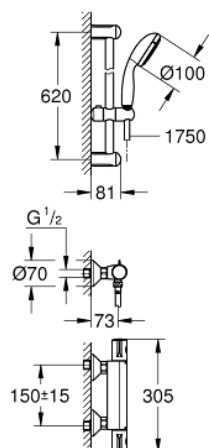

34 565 001 GROHTHERM 800 TERMOSTATICKÁ SPRCHOVÁ BATÉRIA, DN 15 SO SPRCHOVOU SÚPRAVOU

POPIS PRODUKTU

- Colour: chrom
- súprava obsahuje:
- Grotherm 800 termostatická baterie DN 15
- (34 558 000)
- Tempesta sprchový set II, 600 mm (27 598)

34 565 001 GROHTHERM 800 TERMOSTATICKÁ SPRCHOVÁ BATÉRIA, DN 15 SO SPRCHOVOU SÚPRAVOU

34 565 001 GROHTHERM 800 TERMOSTATICKÁ SPRCHOVÁ BATÉRIA, DN 15 SO SPRCHOVOU SÚPRAVOU

NÁHRADNÉ DIELY , apríla 2017 – now

- 1: GRT 800 rukoväť regulácie teploty (Č. obj. 47981000)
- 2: Upevň.krúžok (Č. obj. 47743000)
- 3: Termoprvek kompaktný DN 15 (Č. obj. 47439000)
- 4: GRT 800 rukoväť nastavenia prietoku (Č. obj. 47980000)
- 5: Keramický vršok DN 15 (Č. obj. 45346000)
- 5.1: O-Krúžok Ø18,2 x Ø1,7 (Č. obj. 0392400M)
- 6: Spätná klapka (Č. obj. 08565000)
- 7: Spätná klapka (Č. obj. 47189000)
- 7.1: Sitko (Č. obj. 0726400M)
- 7.2: Spätná klapka (Č. obj. 08565000)
- 7.3: O-Krúžok Ø17 x Ø2 (Č. obj. 0305500M)
- 8: S-prípojka (Č. obj. 12075000)
- 8.1: Tesnenie (Č. obj. 0138600M)
- 8.2: Rozeta (Č. obj. 0221000M)
- 9: Vodiaci prvok (Č. obj. 48099000)
- 10: Držiak sprch.tyče (Č. obj. 48098000)
- 11: Sitko (Č. obj. 0700200M)
- 12: Predĺženie DN 20, 20 mm (Č. obj. 0713000M)*
- 13: špeciálny kľúč (Č. obj. 19377000)*
- 14: Kľúč (Č. obj. 19332000)*
- 15: kompaktná termostatová kartuša 1/2" (Č. obj. 47175000)*