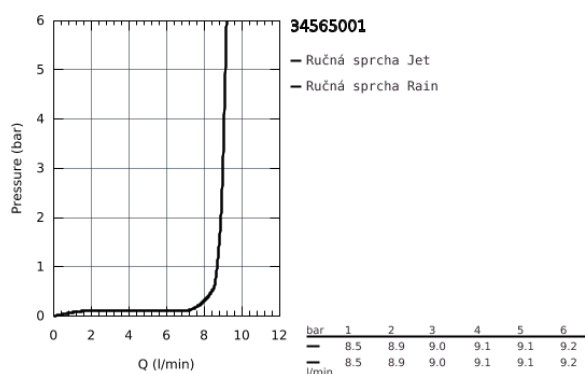

34 565 001 GROHTHERM 800 TERMOSTATICKÁ SPRCHOVÁ BATÉRIA, DN 15 SO SPRCHOVOU SÚPRAVOU

POPIS PRODUKTU

- Colour: chrom
- súprava obsahuje:
- Grotherm 800 termostatická baterie DN 15
- (34 558 000)
- Tempesta sprchový set II, 600 mm (27 598)