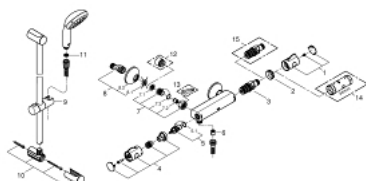

34 565 001 GROHTHERM 800 TERMOSTATICKÁ SPRCHOVÁ BATÉRIA, DN 15 SO SPRCHOVOU SÚPRAVOU

NÁHRADNÉ DIELY , apríla 2017 – now

- 1: GRT 800 rukoväť regulácie teploty (Č. obj. 47981000)
- 2: Upevň.krúžok (Č. obj. 47743000)
- 3: Termoprvek kompaktný DN 15 (Č. obj. 47439000)
- 4: GRT 800 rukoväť nastavenia prietoku (Č. obj. 47980000)
- 5: Keramický vršok DN 15 (Č. obj. 45346000)
- 5.1: O-Krúžok Ø18,2 x Ø1,7 (Č. obj. 0392400M)
- 6: Spätná klapka (Č. obj. 08565000)
- 7: Spätná klapka (Č. obj. 47189000)
- 7.1: Sitko (Č. obj. 0726400M)
- 7.2: Spätná klapka (Č. obj. 08565000)
- 7.3: O-Krúžok Ø17 x Ø2 (Č. obj. 0305500M)
- 8: S-prípojka (Č. obj. 12075000)
- 8.1: Tesnenie (Č. obj. 0138600M)
- 8.2: Rozeta (Č. obj. 0221000M)
- 9: Vodiaci prvok (Č. obj. 48099000)
- 10: Držiak sprch.tyče (Č. obj. 48098000)
- 11: Sitko (Č. obj. 0700200M)
- 12: Predĺženie DN 20, 20 mm (Č. obj. 0713000M)*
- 13: špeciálny kľúč (Č. obj. 19377000)*
- 14: Kľúč (Č. obj. 19332000)*
- 15: kompaktná termostatová kartuša 1/2" (Č. obj. 47175000)*

* Voliteľné príslušenstvo