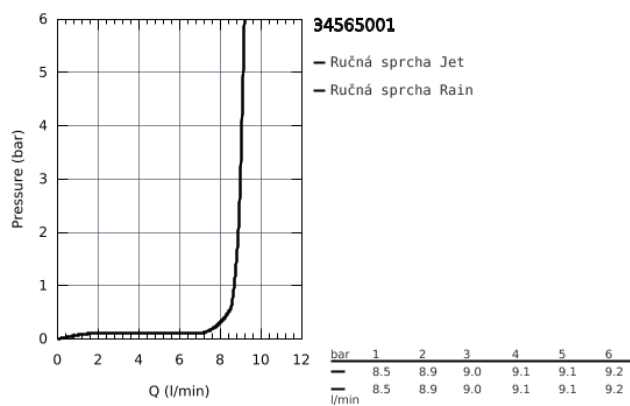

34 565 001 GROHTHERM 800 TERMOSTATICKÁ SPRCHOVÁ BATÉRIA, DN 15 SO SPRCHOVOU SÚPRAVOU

POPIS PRODUKTU

- Colour: chrom
- súprava obsahuje:
- Grotherm 800 termostatická baterie DN 15
- (34 558 000)
- Tempesta sprchový set II, 600 mm (27 598)

34 565 001 GROHTHERM 800 TERMOSTATICKÁ SPRCHOVÁ BATÉRIA, DN 15 SO SPRCHOVOU SÚPRAVOU

34 565 001 GROHTHERM 800 TERMOSTATICKÁ SPRCHOVÁ BATÉRIA, DN 15 SO SPRCHOVOU SÚPRAVOU

NÁHRADNÉ DIELY , apríla 2017 – now