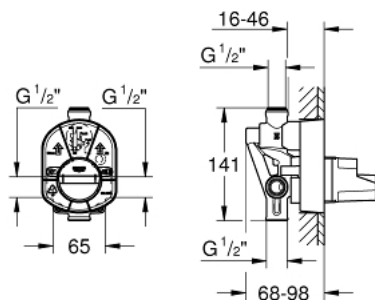

33 961 000 PÁKOVÉPODOMIETKOVÉ UNIVERZÁLNE MONTÁŽNE TELESO, DN 15

POPIS PRODUKTU

- pre vaňu a sprchu
- bez montážnych dielov
- zástavba do steny
- keramická kartuša 46 mm s technológiou GROHE SilkMove
- variabilne nastaviteľný obmedzovač prietoku
- výstup hore a dole DN 15
- zaslepovacia zátka je súčasťou dodávky
- prepínanie v montážnom sete
- prípojný pravotočivý závit
- upevňovací materiál

Certificate NF - Classement E1 C1 A3 U3

33 961 000 **PÁKOVÉPODOMIETKOVÉ UNIVERZÁLNE MONTÁŽNE TELESO, DN 15**

NÁHRADNÉ DIELY

1: Kartuša (Č. obj. 46048000)