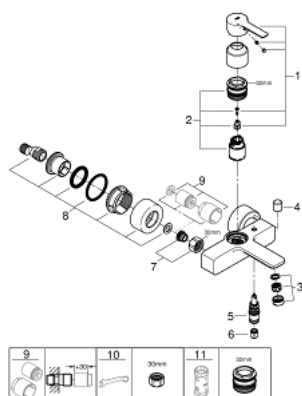

### POPIS PRODUKTU

- montáž na stěnu
- kovová ovládací páka
- keramická kartuše s technologií GROHE SilkMove 35 mm
- s omezovačem teplot
- GROHE StarLight chromový povrch
- automatické přepínání: vana/sprcha
- perlátor
- výstup sprchy DN 15
- integrovaná zpětná klapka
- skryté S-přípojky
- zajištěno proti zpětnému toku
- doporučený minimální tlak vody 1,0 bar
- možnost stojánkové instalace pomocí přípojky 12 030 000

## 33 849 001 LINEARE PÁKOVÁ VANOVÁ BATERIE, DN 15

### NÁHRADNÍ DÍLY

- 1: Kompletní páka (Č. obj. 46987000)
- 2: Kartuše (Č. obj. 46374000)
- 3: Perliátor (Č. obj. 13952000)
- 4: Přepínání (Č. obj. 64309000)
- 5: Přepínání (Č. obj. 46947000)
- 6: Zpětná klapka (Č. obj. 08565000)
- 7: Přípojné šroubení DN 15 (Č. obj. 45044000)
- 8: S-přípojka (Č. obj. 12693000)
- 9: Prodlužovací set, 30 mm (Č. obj. 46238000)\*
- 10: Speciální klíč (Č. obj. 19377000)\*
- 11: Klíč (Č. obj. 19332000)\*