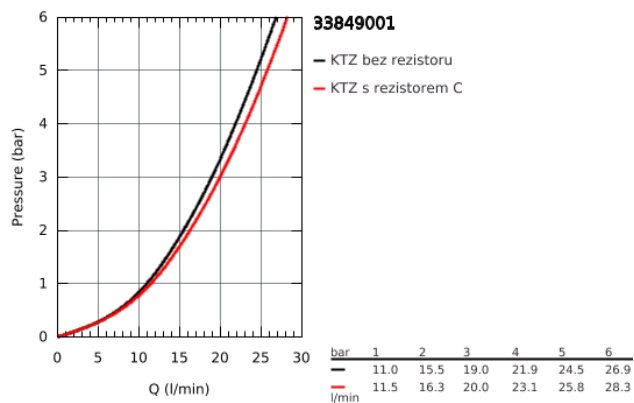

## 33 849 001 LINEARE PÁKOVÁ VANOVÁ BATERIE, DN 15

### POPIS PRODUKTU

- montáž na stěnu
- kovová ovládací páka
- keramická kartuše s technologií GROHE SilkMove 35 mm
- s omezovačem teplot
- GROHE StarLight chromový povrch
- automatické přepínání: vana/sprcha
- perlátor
- výstup sprchy DN 15
- integrovaná zpětná klapka
- skryté S-přípojky
- zajištěno proti zpětnému toku
- doporučený minimální tlak vody 1,0 bar
- možnost stojánkové instalace pomocí přípojky 12 030 000