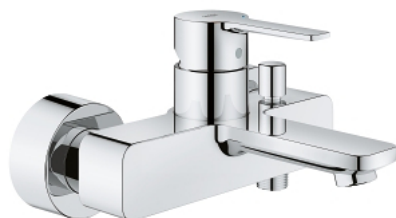

## 33 849 001 LINEARE PÁKOVÁ VANOVÁ BATERIE, DN 15

### POPIS PRODUKTU

- montáž na stěnu
- kovová ovládací páka
- keramická kartuše s technologií GROHE SilkMove 35 mm
- s omezovačem teplot
- GROHE StarLight chromový povrch
- automatické přepínání: vana/sprcha
- perlátor
- výstup sprchy DN 15
- integrovaná zpětná klapka
- skryté S-přípojky
- zajištěno proti zpětnému toku
- doporučený minimální tlak vody 1,0 bar
- možnost stojánkové instalace pomocí přípojky 12 030 000