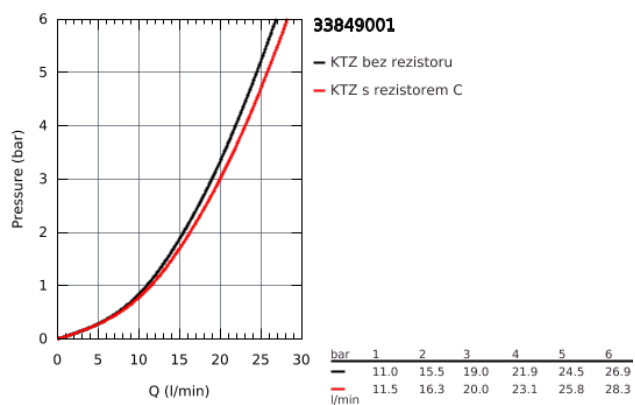

33 849 001 LINEARE PÁKOVÁ VANOVÁ BATERIE, DN 15