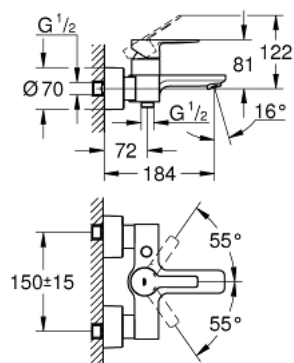

## 33 849 001 LINEARE PÁKOVÁ VANOVÁ BATERIE, DN 15

### POPIS PRODUKTU

- montáž na stěnu
- kovová ovládací páka
- keramická kartuše s technologií GROHE SilkMove 35 mm
- s omezovačem teplot
- GROHE StarLight chromový povrch
- automatické přepínání: vana/sprcha
- perlátor
- výstup sprchy DN 15
- integrovaná zpětná klapka
- skryté S-přípojky
- zajištěno proti zpětnému toku
- doporučený minimální tlak vody 1,0 bar
- možnost stojánkové instalace pomocí přípojky 12 030 000

### NÁHRADNÍ DÍLY

- 1: Kompletní páka (Č. obj. 46987000)
- 2: Kartuše (Č. obj. 46374000)
- 3: Perliátor (Č. obj. 13952000)
- 4: Přepínání (Č. obj. 64309000)
- 5: Přepínání (Č. obj. 46947000)
- 6: Zpětná klapka (Č. obj. 08565000)
- 7: Přípojné šroubení DN 15 (Č. obj. 45044000)
- 8: S-přípojka (Č. obj. 12693000)
- 9: Prodlužovací set, 30 mm (Č. obj. 46238000)\*
- 10: Speciální klíč (Č. obj. 19377000)\*
- 11: Klíč (Č. obj. 19332000)\*