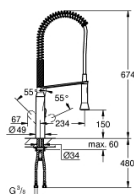

32 950 000 K7 PÁKOVÁ DŘEZOVÁ BATERIE, DN 15

POPIS PRODUKTU

- Colour: chrom
- 1-otvorová montáž
- GROHE Long-Life Shine povrch
- keramická kartuša s technológiou GROHE SilkMove 35 mm
- profesionálny sprej
- prepínanie: perlátor/SpeedClean sprška
- automatické spätné prepínanie na perlátor
- kovová sprcha
- variabilne nastaviteľný obmedzovač prietoku
- otočný výtok
- otočný uhol 140°
- zaistené proti spätnému toku
- flexi prípojné hadičky
- rýchломontážny systém
- Minimálny odporúčaný tlak 1,0 baru

32 950 000 K7 PÁKOVÁ DŘEZOVÁ BATERIE, DN 15

32 950 000 K7 PÁKOVÁ DŘEZOVÁ BATERIE, DN 15

NÁHRADNÉ DIELY

- 1: Kompletná páka (Č. obj. 46729000)
- 2: Kryt (Č. obj. 46116000)
- 3: Nastaviteľné ELB, DN 10 (Č. obj. 46460000)
- 4: Kartuša (Č. obj. 46374000)
- 5: Sprška (Č. obj. 46731000)
- 5.1: Spätná klapka (Č. obj. 08565000)
- 5.2: Perlátor (Č. obj. 46711000)
- 6: sprchová hadica (Č. obj. 46732000)
- 7: pružina (Č. obj. 46733SD0)
- 8: držiak (Č. obj. 46734000)
- 9: Kontraskrutkový spoj (Č. obj. 46671000)
- 10: Kľúč (Č. obj. 19332000)*
- 11: Montážny kľúč (Č. obj. 19017000)*