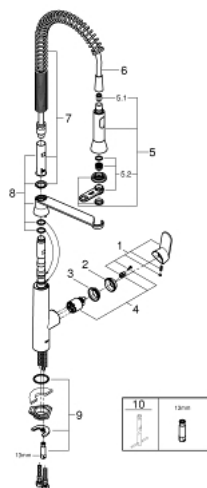

32 950 000 K7 PÁKOVÁ DŘEZOVÁ BATERIE, DN 15

POPIS PRODUKTU

- Colour: chrom
- 1-otvorová montáž
- GROHE Long-Life Shine povrch
- keramická kartuša s technológiou GROHE SilkMove 35 mm
- profesionálny sprej
- prepínanie: perlátor/SpeedClean sprška
- automatické spätné prepínanie na perlátor
- kovová sprcha
- variabilne nastaviteľný obmedzovač prietoku
- otočný výtok
- otočný uhol 140°
- zaistené proti spätnému toku
- flexi prípojné hadičky
- rýchломontážny systém
- Minimálny odporúčaný tlak 1,0 baru

32 950 000 K7 PÁKOVÁ DŘEZOVÁ BATERIE, DN 15

32 950 000 K7 PÁKOVÁ DŘEZOVÁ BATERIE, DN 15

NÁHRADNÉ DIELY

- 1: Kompletná páka (Č. obj. 46729000)
- 2: Kryt (Č. obj. 46116000)
- 3: Nastaviteľné ELB, DN 10 (Č. obj. 46460000)
- 4: Kartuša (Č. obj. 46374000)
- 5: Sprška (Č. obj. 46731000)
- 5.1: Spätná klapka (Č. obj. 08565000)
- 5.2: Perlátor (Č. obj. 46711000)
- 6: sprchová hadica (Č. obj. 46732000)
- 7: pružina (Č. obj. 46733SD0)
- 8: držiak (Č. obj. 46734000)
- 9: Kontraskrutkový spoj (Č. obj. 46671000)
- 10: Kľúč (Č. obj. 19332000)*
- 11: Montážny kľúč (Č. obj. 19017000)*