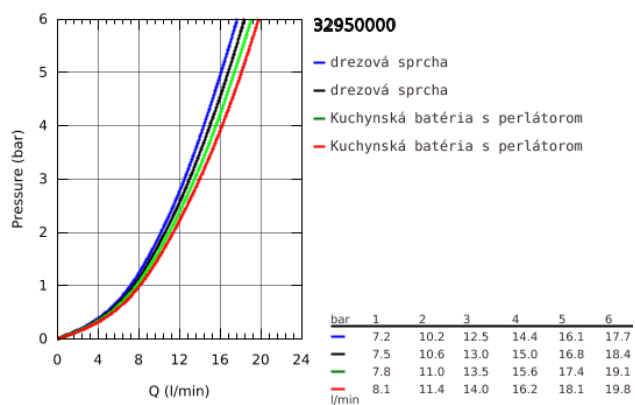

32 950 000 K7 PÁKOVÁ DŘEZOVÁ BATERIE, DN 15