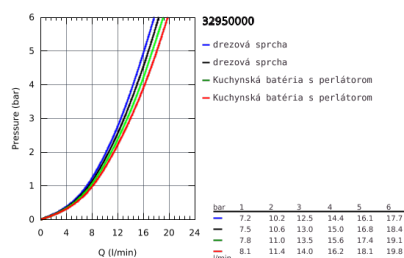

32 950 000 K7 PÁKOVÁ DŘEZOVÁ BATERIE, DN 15

POPIS PRODUKTU

- Colour: chrom
- 1-otvorová montáž
- GROHE Long-Life Shine povrch
- keramická kartuša s technológiou GROHE SilkMove 35 mm
- profesionálny sprej
- prepínanie: perlátor/SpeedClean sprška
- automatické spätné prepínanie na perlátor
- kovová sprcha
- variabilne nastaviteľný obmedzovač prietoku
- otočný výtok
- otočný uhol 140°
- zaistené proti spätnému toku
- flexi prípojné hadičky
- rýchломontážny systém
- Minimálny odporúčaný tlak 1,0 baru