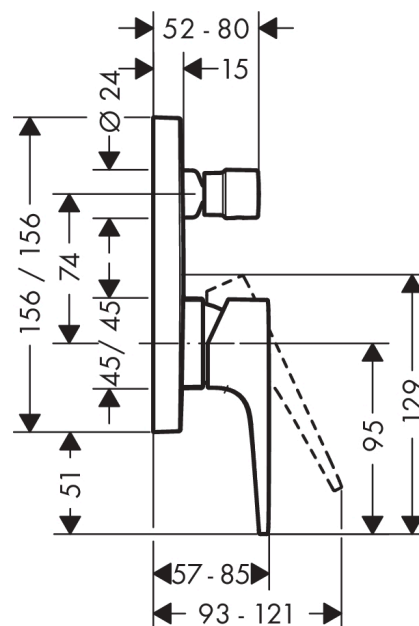

#### Vlastnosti

- maximální průtok při 0,3 MPa: 25 l/min
- keramická kartuše
- nastavitelné omezení teploty
- automatické zpětné přepínání
- zpětný ventil
- s odhlučněním
- s vestavěnou bezpečnostní kombinací EN 1717
- způsob připojení: základní těleso
- minimální provozní tlak: 0,1 MPa
- maximální provozní tlak: 1,0 MPa

### Obrázek výrobku

### Kótovaný výkres