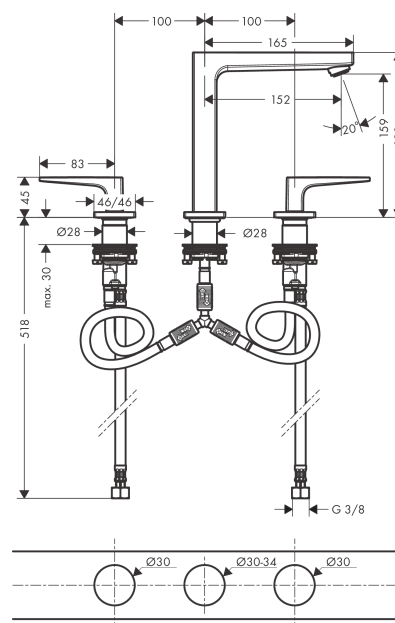

Kótovaný výkres