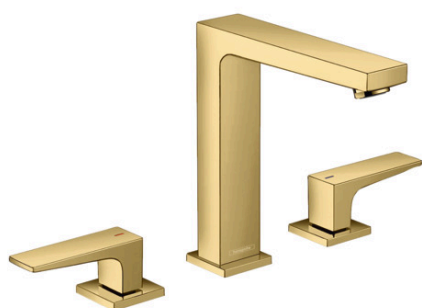

Metropol

Tříotvorová umyvadlová baterie 160 s plnými pákami a odtokovou soupravou Push-Open

Povrch: leštěný vzhled zlata Číslo položky: 32515990

Popis

Vlastnosti

- zahrnuje: 3-otvorová umyvadlová baterie, odtoková souprava
- ComfortZone 160
- vyložení: 152 mm
- výška výtoku: 159 mm
- maximální průtokové množství při 3 barech: 5 l/min
- s keramickými ventily pro teplou a studenou vodu 90°
- vhodné pro průtokový ohřivač
- odtoková souprava Push-Open G 1¼
- materiál odtokové soupravy: kov
- způsob montáže: Přípojky G ¾
- rozměr přívodů: DN15

Technologie

Ocenění za design

Obrázek výrobku