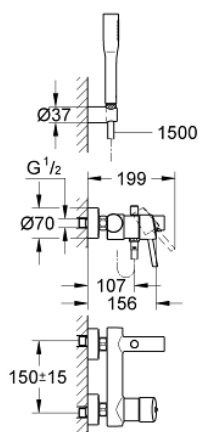

## 32 212 001 **CONCETTO PÁKOVÁ VAŇOVÁ BATÉRIA, DN 15**

### POPIS PRODUKTU

- Colour: chrom
- nástenná montáž
- kovová páka
- keramická kartuša 46 mm s technológiou GROHE SilkMove
- chrómový povrch s GROHE Long-Life Shine
- variabilne nastaviteľný obmedzovač prietoku
- automatické prepínanie: vaňa/sprcha
- perlátor
- integrovaná spätná klapka vo výstupe sprchy DN 15
- S-prípojky
- zaistené proti spätnému toku
- obmedzovač teploty na objednávku (46 308)
- skupina armatúr I, preskúšané podľa DIN 4109
- so sprchovou súpravou
- súprava obsahuje:
  - ručná sprcha Euphoria Cosmopolitan (27 400)
  - nástenný držiak sprchy (27 056)
  - sprchová hadica Relexaflex 1500 mm DN 15 x DN 15 (28 151)

### NÁHRADNÉ DIELY

- 1: Kompletná páka (Č. obj. 46723000)
- 2: Kryt (Č. obj. 46578000)
- 3: Kartuša (Č. obj. 46048000)
- 4: Perlátor (Č. obj. 13952000)
- 5: Prepínanie (Č. obj. 64309000)
- 6: Prepínanie (Č. obj. 65655000)
- 7: Spätná klapka (Č. obj. 08565000)
- 8: Prípojný skrutkový spoj DN 15 (Č. obj. 45044000)
- 9: S-prípojka (Č. obj. 12662000)
- 10: Sitko (Č. obj. 0700200M)
- 11: Obmedzovač teploty (Č. obj. 46375000)\*
- 12: špeciálny kľúč (Č. obj. 19377000)\*
- 13: Predĺženie DN 20, 20 mm (Č. obj. 0713000M)\*