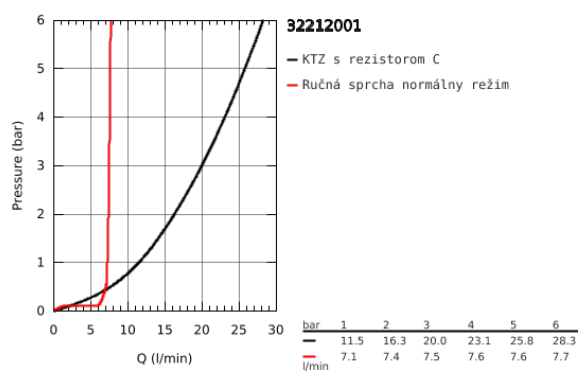

### POPIS PRODUKTU

- Colour: chrom
- nástenná montáž
- kovová páka
- keramická kartuša 46 mm s technológiou GROHE SilkMove
- chrómový povrch s GROHE Long-Life Shine
- variabilne nastaviteľný obmedzovač prietoku
- automatické prepínanie: vaňa/sprcha
- perlátor
- integrovaná spätná klapka vo výstupe sprchy DN 15
- S-prípojky
- zaistené proti spätnému toku
- obmedzovač teploty na objednávku (46 308)
- skupina armatúr I, preskúšané podľa DIN 4109
- so sprchovou súpravou
- súprava obsahuje:
  - ručná sprcha Euphoria Cosmopolitan (27 400)
  - nástenný držiak sprchy (27 056)
  - sprchová hadica Relexaflex 1500 mm DN 15 x DN 15 (28 151)