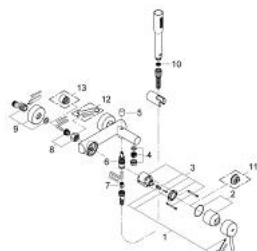

### POPIS PRODUKTU

- Colour: chrom
- nástenná montáž
- kovová páka
- keramická kartuša 46 mm s technológiou GROHE SilkMove
- chrómový povrch s GROHE Long-Life Shine
- variabilne nastaviteľný obmedzovač prietoku
- automatické prepínanie: vaňa/sprcha
- perlátor
- integrovaná spätná klapka vo výstupe sprchy DN 15
- S-prípojky
- zaistené proti spätnému toku
- obmedzovač teploty na objednávku (46 308)
- skupina armatúr I, preskúšané podľa DIN 4109
- so sprchovou súpravou
- súprava obsahuje:
  - ručná sprcha Euphoria Cosmopolitan (27 400)
  - nástenný držiak sprchy (27 056)
  - sprchová hadica Relexaflex 1500 mm DN 15 x DN 15 (28 151)

### NÁHRADNÉ DIELY

- 1: Kompletná páka (Č. obj. 46723000)
- 2: Kryt (Č. obj. 46578000)
- 3: Kartuša (Č. obj. 46048000)
- 4: Perlátor (Č. obj. 13952000)
- 5: Prepínanie (Č. obj. 64309000)
- 6: Prepínanie (Č. obj. 65655000)
- 7: Spätná klapka (Č. obj. 08565000)
- 8: Prípojný skrutkový spoj DN 15 (Č. obj. 45044000)
- 9: S-prípojka (Č. obj. 12662000)
- 10: Sitko (Č. obj. 0700200M)
- 11: Obmedzovač teploty (Č. obj. 46375000)\*
- 12: špeciálny kľúč (Č. obj. 19377000)\*
- 13: Predĺženie DN 20, 20 mm (Č. obj. 0713000M)\*