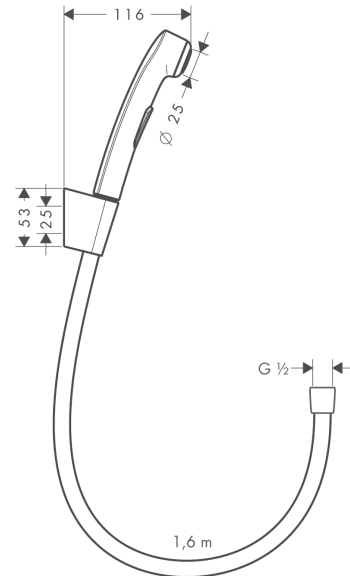

**Ruční sprcha Bidette 1jet se sprchovým držákem a tlakovou sprchovou hadicí 160 cm**  
 Povrchové úpravy: **chrom** Číslo položky: **32128000**

## Obrázek výrobku

## Kótovaný výkres