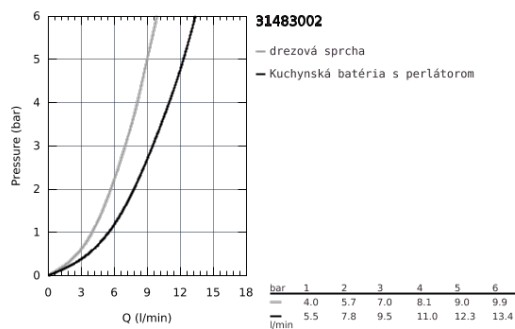

### POPIS PRODUKTU

- Colour: chrom
- vysoký výtok
- 1-otvorová montáž
- povrch s GROHE Long-Life
- keramická kartuša s technológiou GROHE SilkMove 35 mm
- GROHE EasyDock
- vedení vody uvnitř - bez niklu a olova
- vytahovací sprška Dualní
- přepínání: perlátor/SpeedClean sprchový proud
- variabilne nastaviteľný obmedzovač prietoku
- otočná výtoková trubica
- otočný uhol 360°
- zaistené proti spätnému toku
- flexi prípojné hadičky
- 