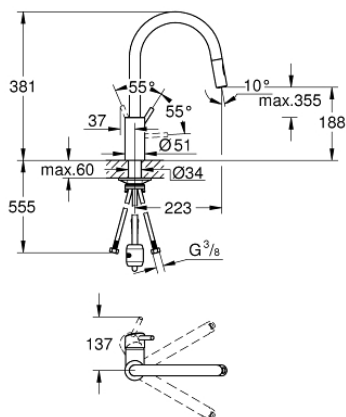

### POPIS PRODUKTU

- Colour: chrom
- vysoký výtok
- 1-otvorová montáž
- povrch s GROHE Long-Life
- keramická kartuša s technológiou GROHE SilkMove 35 mm
- GROHE EasyDock
- vedení vody uvnitř - bez niklu a olova
- vytahovací sprška Dualní
- přepínání: perlátor/SpeedClean sprchový proud
- variabilne nastaviteľný obmedzovač prietoku
- otočná výtoková trubica
- otočný uhol 360°
- zaistené proti spätnému toku
- flexi prípojné hadičky
- 

### **NÁHRADNÉ DIELY** , apríla 2020 – now

- 1: Kompletná páka (Č. obj. 46754000)
  - 2: Kartúša (Č. obj. 46374000)
  - 3: sprchová hadica (Č. obj. 48293000)
  - 4: Sprška (Č. obj. 48416000)
  - 4.1: Spätná klapka (Č. obj. 08565000)
  - 4.2: Regulátor prúdu (Č. obj. 48347000)
  - 5: poistné skrutkové spojenie (Č. obj. 48477000)
  - 6: Spojka (Č. obj. 46338000)
  - 6.1: O-Krúžok Ø10xØ2,2 (Č. obj. 0057500M)
  - 7: Kľúč (Č. obj. 19332000)\*
- \* Voliteľné príslušenstvo