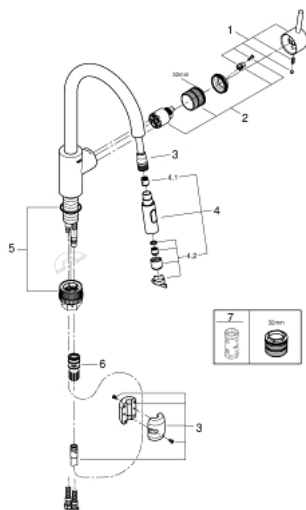

### POPIS PRODUKTU

- Colour: chrom
- vysoký výtok
- 1-otvorová montáž
- povrch s GROHE Long-Life
- keramická kartuša s technológiou GROHE SilkMove 35 mm
- GROHE EasyDock
- vedení vody uvnitř - bez niklu a olova
- vytahovací sprška Dualní
- přepínání: perlátor/SpeedClean sprchový proud
- variabilne nastaviteľný obmedzovač prietoku
- otočná výtoková trubica
- otočný uhol 360°
- zaistené proti spätnému toku
- flexi prípojné hadičky
- 

### **NÁHRADNÉ DIELY** , apríla 2020 – now

- 1: Kompletná páka (Č. obj. 46754000)
  - 2: Kartúša (Č. obj. 46374000)
  - 3: sprchová hadica (Č. obj. 48293000)
  - 4: Sprška (Č. obj. 48416000)
  - 4.1: Spätná klapka (Č. obj. 08565000)
  - 4.2: Regulátor prúdu (Č. obj. 48347000)
  - 5: poistné skrutkové spojenie (Č. obj. 48477000)
  - 6: Spojka (Č. obj. 46338000)
  - 6.1: O-Krúžok Ø10xØ2,2 (Č. obj. 0057500M)
  - 7: Kľúč (Č. obj. 19332000)\*
- \* Voliteľné príslušenstvo