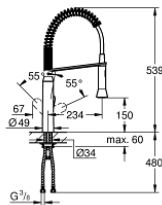

31 379 000 K7 PÁKOVÁ DŘEZOVÁ BATERIE, DN 15

POPIS PRODUKTU

- Colour: chrom
- 1-otvorová montáž
- GROHE Long-Life Shine povrch
- keramická kartuša s technológiou GROHE SilkMove 35 mm
- profesionálny sprej
- prepínanie: perlátor/SpeedClean sprška
- automatické spätné prepínanie na perlátor
- kovová sprcha
- variabilne nastaviteľný obmedzovač prietoku
- otočný výtok
- otočný uhol 140°
- zaistené proti spätnému toku
- flexi prípojné hadičky
- rýchломontážny systém
- Minimálny odporúčaný tlak 1,0 baru

31 379 000 K7 PÁKOVÁ DŘEZOVÁ BATERIE, DN 15

NÁHRADNÉ DIELY

- 1: Kompletná páka (Č. obj. 46729000)
 - 2: Kryt (Č. obj. 46116000)
 - 3: Nastaviteľné ELB, DN 10 (Č. obj. 46460000)
 - 4: Kartúša (Č. obj. 46374000)
 - 5: Sprška (Č. obj. 46731000)
 - 5.1: Spätná klapka (Č. obj. 08565000)
 - 5.2: Perlátor (Č. obj. 46711000)
 - 6: sprchová hadica (Č. obj. 46871000)
 - 7: pružina (Č. obj. 46873SD0)
 - 8: držiak (Č. obj. 46734000)
 - 9: Kontraskrutkový spoj (Č. obj. 46671000)
 - 10: Kľúč (Č. obj. 19332000)*
 - 11: Montážny kľúč (Č. obj. 19017000)*
- * Voliteľné príslušenstvo