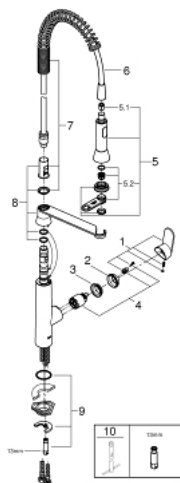

31 379 000 K7 PÁKOVÁ DŘEZOVÁ BATERIE, DN 15

POPIS PRODUKTU

- Colour: chrom
- 1-otvorová montáž
- GROHE Long-Life Shine povrch
- keramická kartuša s technológiou GROHE SilkMove 35 mm
- profesionálny sprej
- prepínanie: perlátor/SpeedClean sprška
- automatické spätné prepínanie na perlátor
- kovová sprcha
- variabilne nastaviteľný obmedzovač prietoku
- otočný výtok
- otočný uhol 140°
- zaistené proti spätnému toku
- flexi prípojné hadičky
- rýchломontážny systém
- Minimálny odporúčaný tlak 1,0 baru

31 379 000 K7 PÁKOVÁ DŘEZOVÁ BATERIE, DN 15

NÁHRADNÉ DIELY

- 1: Kompletná páka (Č. obj. 46729000)
 - 2: Kryt (Č. obj. 46116000)
 - 3: Nastaviteľné ELB, DN 10 (Č. obj. 46460000)
 - 4: Kartúša (Č. obj. 46374000)
 - 5: Sprška (Č. obj. 46731000)
 - 5.1: Spätná klapka (Č. obj. 08565000)
 - 5.2: Perlátor (Č. obj. 46711000)
 - 6: sprchová hadica (Č. obj. 46871000)
 - 7: pružina (Č. obj. 46873SD0)
 - 8: držiak (Č. obj. 46734000)
 - 9: Kontraskrutkový spoj (Č. obj. 46671000)
 - 10: Kľúč (Č. obj. 19332000)*
 - 11: Montážny kľúč (Č. obj. 19017000)*
- * Voliteľné príslušenstvo