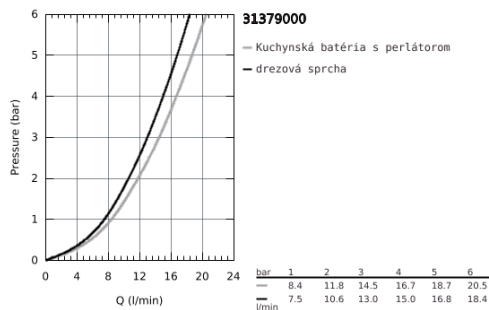

31 379 000 K7 PÁKOVÁ DŘEZOVÁ BATERIE, DN 15

POPIS PRODUKTU

- Colour: chrom
- 1-otvorová montáž
- GROHE Long-Life Shine povrch
- keramická kartuša s technológiou GROHE SilkMove 35 mm
- profesionálny sprej
- prepínanie: perlátor/SpeedClean sprška
- automatické spätné prepínanie na perlátor
- kovová sprcha
- variabilne nastaviteľný obmedzovač prietoku
- otočný výtok
- otočný uhol 140°
- zaistené proti spätnému toku
- flexi prípojné hadičky
- rýchломontážny systém
- Minimálny odporúčaný tlak 1,0 baru