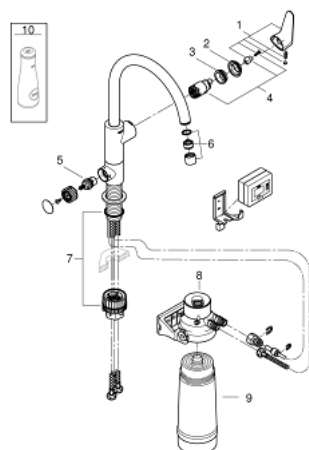

30 385 000 GROHE BLUE PURE BAUCURVE ŠTARTOVACIA SÚPRAVA

POPIS PRODUKTU

- Colour: chrom
- súprava obsahuje:
- GROHE Blue páková drezová batéria s filtračnou funkciou
- 1-otvorová montáž
- C výtok
- samostatné ovládanie pre filtrovanú vodu
- vršok DN 15
- chrómový povrch s GROHE Long-Life Shine
- keramická kartuša 28 mm s technológiou GROHE SilkMove
- otočná výtoková trubica
- otočný uhol 150°
- Oddelené vedenie vody
- flexi prípojné hadičky
- GROHE Blue hlava filtru
- Aktívny uhlíkový filtr GROHE Blue pro dokonalou chuť
- Kapacita 3000 litrov
- Časoměřič pro filtr s 2 x AA bateriemi

30 385 000 GROHE BLUE PURE BAUCURVE ŠTARTOVACIA SÚPRAVA

NÁHRADNÉ DIELY

- 1: Kompletná páka (Č. obj. 48510000)
- 2: Kryt (Č. obj. 46581000)
- 3: Upevň.krúžok (Č. obj. 07419000)
- 4: Kartuša (Č. obj. 46963000)
- 5: Keramický vršok DN 15 (Č. obj. 48509000)
- 6: Perlátor (Č. obj. 48194000)
- 7: poistné skrutkové spojenie (Č. obj. 48477000)
- 8: Filtračná hlavica (Č. obj. 64508001)
- 9: GROHE Blue filter aktívny uhlík (Č. obj. 40547001)
- 10: Sklenená karafa (Č. obj. 40405000)*