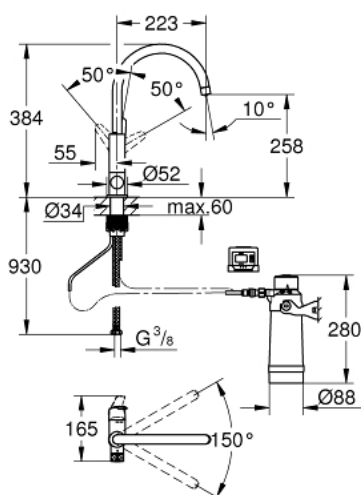

30 385 000 GROHE BLUE PURE BAUCURVE ŠTARTOVACIA SÚPRAVA

POPIS PRODUKTU

- Colour: chrom
- súprava obsahuje:
- GROHE Blue páková drezová batéria s filtračnou funkciou
- 1-otvorová montáž
- C výtok
- samostatné ovládanie pre filtrovanú vodu
- vršok DN 15
- chrómový povrch s GROHE Long-Life Shine
- keramická kartuša 28 mm s technológiou GROHE SilkMove
- otočná výtoková trubica
- otočný uhol 150°
- Oddelené vedenie vody
- flexi prípojné hadičky
- GROHE Blue hlava filtru
- Aktívny uhlíkový filtr GROHE Blue pro dokonalou chuť
- Kapacita 3000 litrov
- Časoměřič pro filtr s 2 x AA bateriemi

30 385 000 GROHE BLUE PURE BAUCURVE ŠTARTOVACIA SÚPRAVA

NÁHRADNÉ DIELY

- 1: Kompletná páka (Č. obj. 48510000)
- 2: Kryt (Č. obj. 46581000)
- 3: Upevň.krúžok (Č. obj. 07419000)
- 4: Kartuša (Č. obj. 46963000)
- 5: Keramický vršok DN 15 (Č. obj. 48509000)
- 6: Perlátor (Č. obj. 48194000)
- 7: poistné skrutkové spojenie (Č. obj. 48477000)
- 8: Filtračná hlavica (Č. obj. 64508001)
- 9: GROHE Blue filter aktívny uhlík (Č. obj. 40547001)
- 10: Sklenená karafa (Č. obj. 40405000)*