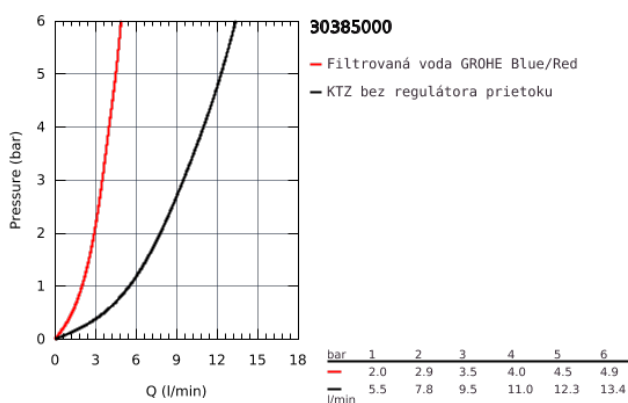

30 385 000 GROHE BLUE PURE BAUCURVE ŠTARTOVACIA SÚPRAVA

POPIS PRODUKTU

- Colour: chrom
- súprava obsahuje:
- GROHE Blue páková drezová batéria s filtračnou funkciou
- 1-otvorová montáž
- C výtok
- samostatné ovládanie pre filtrovanú vodu
- vršok DN 15
- chrómový povrch s GROHE Long-Life Shine
- keramická kartuša 28 mm s technológiou GROHE SilkMove
- otočná výtoková trubica
- otočný uhol 150°
- Oddelené vedenie vody
- flexi prípojné hadičky
- GROHE Blue hlava filtru
- Aktívny uhlíkový filtr GROHE Blue pro dokonalou chuť
- Kapacita 3000 litrov
- Časoměřič pro filtr s 2 x AA bateriemi