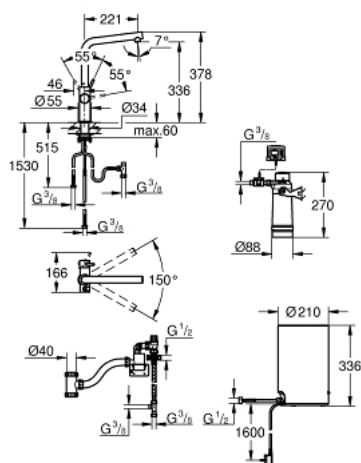

30 327 001 GROHE RED DUO VÝPUSŤ A BOJLER VELIKOSTI M

POPIS PRODUKTU

- Colour: chrom
- súprava obsahuje:
- páková drezová batéria GROHE Red Duo
- 1-otvorová montáž
- L-výpusť
- Ovládací tlačítka pro vařící vodu s dětským zámekem GROHE ChildLock
- TÜV certifikát - záruka naprosté bezpečnosti proti náhodnému spuštění vařící vody
- povrch s GROHE Long-Life
- keramická kartuša 28 mm s technologií GROHE SilkMove
- izolovaná výpusť
- otočný uhol 150°
- 2-cestná armatúra
- flexi prípojné hadičky
- prípoj pre GROHE Red bojler
- GROHE Red bojler, velikost M
- zásobník na vriacu a teplú vodu
- 3 litry 100° C vařící vody
- celková kapacita 4 litry
- provozní tlak 1-7 barů
- s flexibilní připojovací hadicí a výstupem pro vařící vodu
- certifikácia CE
- přípojně napětí 230 V 50 Hz
- príkon 2100 W
- príkon pohotovostný 15 W
- energetická třída A
- GROHE Blue S-Size filter starter set
- ochrana bojleru proti vodnímu kameni
- Kapacita 600 L při 20° dKH
- jednotka měření průtoku

30 327 001 GROHE RED DUO VÝPUSŤ A BOJLER VELIKOSTI M

NÁHRADNÉ DIELY , septembra 2016 – now

- 1: Upevň.kružok (Č. obj. 07419000)
- 2: Kryt (Č. obj. 46581000)
- 3: Kompletná páka (Č. obj. 46957000)
- 4: Kartuša (Č. obj. 46580000)
- 5: Perlátor (Č. obj. 13999000)
- 6: ovládacia jednotka (Č. obj. 46997000)
- 7: GROHE Red II EU (Č. obj. 40830001)
- 8: GROHE Red ochranná kombinácia (Č. obj. 48371000)
- 9: Filter s filtračnou hlavou (Č. obj. 40438001)
- 9.1: Filtračná hlavica (Č. obj. 64508001)
- 9.2: GROHE Blue filter S (Č. obj. 40404001)
- 10: GROHE Red II zmiešavacie zariadenie EU (Č. obj. 40841001)*
- 11: GROHE Blue filter L (Č. obj. 40412001)*
- 12: GROHE Blue filter M (Č. obj. 40430001)*
- 13: GROHE Blue filter aktívny uhlík (Č. obj. 40547001)*
- 14: Filter (Č. obj. 40575001)*
- 15: GROHE Blue filter horčík (Č. obj. 40691001)*