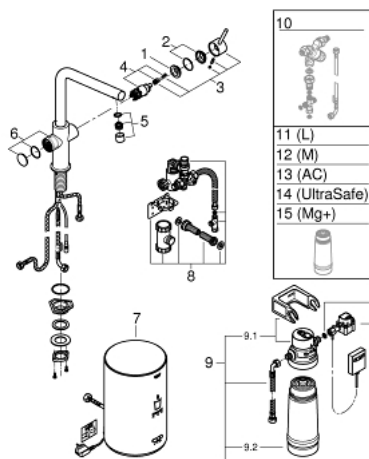

30 327 001 GROHE RED DUO VÝPUSŤ A BOJLER VELIKOSTI M

POPIS PRODUKTU

- Colour: chrom
- súprava obsahuje:
- páková drezová batéria GROHE Red Duo
- 1-otvorová montáž
- L-výpusť
- Ovládací tlačítka pro vařící vodu s dětským zámekem GROHE ChildLock
- TÜV certifikát - záruka naprosté bezpečnosti proti náhodnému spuštění vařící vody
- povrch s GROHE Long-Life
- keramická kartuša 28 mm s technologií GROHE SilkMove
- izolovaná výpusť
- otočný uhol 150°
- 2-cestná armatúra
- flexi prípojné hadičky
- prípoj pre GROHE Red bojler
- GROHE Red bojler, velikost M
- zásobník na vriacu a teplú vodu
- 3 litry 100° C vařící vody
- celková kapacita 4 litry
- provozní tlak 1-7 barů
- s flexibilní připojovací hadicí a výstupem pro vařící vodu
- certifikácia CE
- přípojně napětí 230 V 50 Hz
- príkon 2100 W
- príkon pohotovostný 15 W
- energetická třída A
- GROHE Blue S-Size filter starter set
- ochrana bojleru proti vodnímu kameni
- Kapacita 600 L při 20° dKH
- jednotka měření průtoku

30 327 001 GROHE RED DUO VÝPUSŤ A BOJLER VELIKOSTI M

NÁHRADNÉ DIELY , septembra 2016 – now

- 1: Upevň.kružok (Č. obj. 07419000)
- 2: Kryt (Č. obj. 46581000)
- 3: Kompletná páka (Č. obj. 46957000)
- 4: Kartuša (Č. obj. 46580000)
- 5: Perlátor (Č. obj. 13999000)
- 6: ovládacia jednotka (Č. obj. 46997000)
- 7: GROHE Red II EU (Č. obj. 40830001)
- 8: GROHE Red ochranná kombinácia (Č. obj. 48371000)
- 9: Filter s filtračnou hlavou (Č. obj. 40438001)
- 9.1: Filtračná hlavica (Č. obj. 64508001)
- 9.2: GROHE Blue filter S (Č. obj. 40404001)
- 10: GROHE Red II zmiešavacie zariadenie EU (Č. obj. 40841001)*
- 11: GROHE Blue filter L (Č. obj. 40412001)*
- 12: GROHE Blue filter M (Č. obj. 40430001)*
- 13: GROHE Blue filter aktívny uhlík (Č. obj. 40547001)*
- 14: Filter (Č. obj. 40575001)*
- 15: GROHE Blue filter horčík (Č. obj. 40691001)*