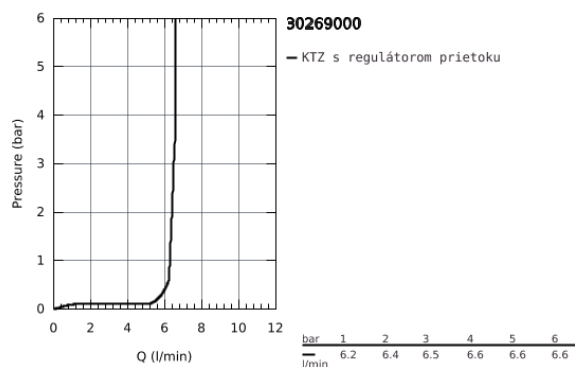

30 269 000 ESSENCE PÁKOVÁ DŘEZOVÁ BATERIE, DN 15

POPIS PRODUKTU

- Colour: chrom
- vysoký výtok
- 1-otvorová montáž
- povrch s GROHE Long-Life
- keramická kartuša 28 mm s technológiou GROHE SilkMove
- GROHE AquaGuide nastaviteľný perlátor
- otočná výtoková trubica
- nastaviteľné otočení o 0° / 150° / 360°
- flexi prípojné hadičky
-
- integrovaný omezovač teploty
- Minimálny odporúčaný tlak 1,0 baru