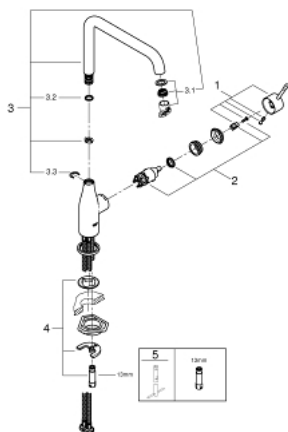

30 269 000 ESSENCE PÁKOVÁ DŘEZOVÁ BATERIE, DN 15

POPIS PRODUKTU

- Colour: chrom
- vysoký výtok
- 1-otvorová montáž
- povrch s GROHE Long-Life
- keramická kartuša 28 mm s technológiou GROHE SilkMove
- GROHE AquaGuide nastaviteľný perlátor
- otočná výtoková trubica
- nastaviteľné otočení o 0° / 150° / 360°
- flexi prípojné hadičky
-
- integrovaný omezovač teploty
- Minimálny odporúčaný tlak 1,0 baru

30 269 000 ESSENCE PÁKOVÁ DŘEZOVÁ BATERIE, DN 15

NÁHRADNÉ DIELY , marca 2016 – now

- 1: Kompletná páka (Č. obj. 46927000)
- 2: Kartuša (Č. obj. 46580000)
- 3: výtokové hrdlo (Č. obj. 13376000)
- 3.1: Perlátor (Č. obj. 48270000)
- 3.2: O-Kružok Ø13,5 x Ø2,75 (Č. obj. 0128500M)
- 3.3: Zaisťovací krúžok (Č. obj. 4826600M)
- 4: Kontraskrutkový spoj (Č. obj. 46671000)
- 5: Montážny kľúč (Č. obj. 19017000)*