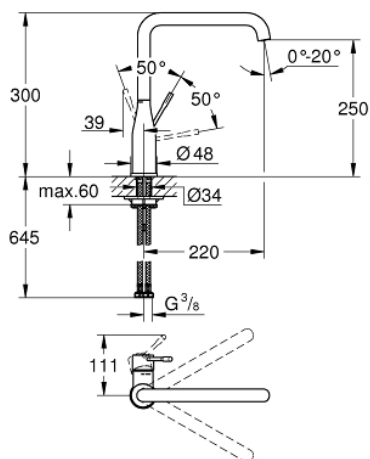

30 269 000 ESSENCE PÁKOVÁ DŘEZOVÁ BATERIE, DN 15

POPIS PRODUKTU

- Colour: chrom
- vysoký výtok
- 1-otvorová montáž
- povrch s GROHE Long-Life
- keramická kartuša 28 mm s technológiou GROHE SilkMove
- GROHE AquaGuide nastaviteľný perlátor
- otočná výtoková trubica
- nastaviteľné otočení o 0° / 150° / 360°
- flexi prípojné hadičky
-
- integrovaný omezovač teploty
- Minimálny odporúčaný tlak 1,0 baru

30 269 000 ESSENCE PÁKOVÁ DŘEZOVÁ BATERIE, DN 15

NÁHRADNÉ DIELY , marca 2016 – now

- 1: Kompletná páka (Č. obj. 46927000)
- 2: Kartuša (Č. obj. 46580000)
- 3: výtokové hrdlo (Č. obj. 13376000)
- 3.1: Perlátor (Č. obj. 48270000)
- 3.2: O-Kružok Ø13,5 x Ø2,75 (Č. obj. 0128500M)
- 3.3: Zaisťovací krúžok (Č. obj. 4826600M)
- 4: Kontraskrutkový spoj (Č. obj. 46671000)
- 5: Montážny kľúč (Č. obj. 19017000)*