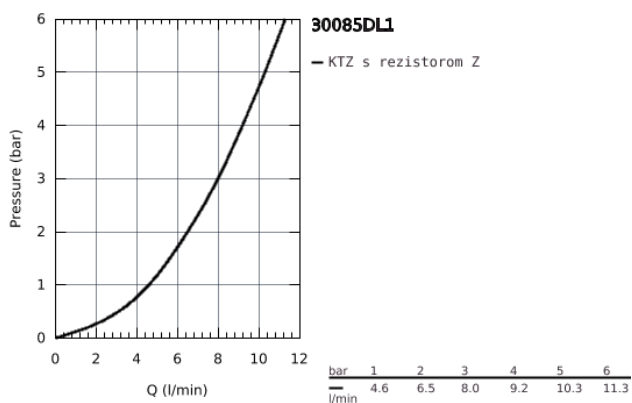

30 085 DL1 GROHE RED MONO VÝPUSŤ VE TVARU PÍSMENE C, VELIKOST M

POPIS PRODUKTU

- Colour: kartáčovaný Warm Sunset
- súprava obsahuje:
- Stojančekový ventil GROHE Red Mono
- 1-otvorová montáž
- C výtok
- Ovládací tlačítka pro vařící vodu s dětským zámkem GROHE ChildLock
- TÜV certifikát - záruka naprosté bezpečnosti proti náhodnému spuštění vařící vody
- GROHE Long-Life Shine povrch
- izolovaná výpusť
- otočný uhol 150°
- prípoj pre GROHE Red bojler
- GROHE Red bojler, velikost M
- zásobník na vriacu a teplú vodu
- 3 litry 100° C vařící vody
- celková kapacita 4 litry
- provozní tlak 1-7 barů
- s flexibilní připojovací hadicí a výstupem pro vařící vodu
- certifikácia CE
- přípojný napětí 230 V 50 Hz
- príkon 2100 W
- príkon pohotovostný 15 W
- energetická třída A
- Set GROHE Red Filter
- ochrana bojleru proti vodnímu kameni
- Kapacita 600 L při 20° dKH
- 5fázový filtr
- jednotka měření průtoku

30 085 DL1 GROHE RED MONO VÝPUSŤ VE TVARU PÍSMENE C, VELIKOST M

NÁHRADNÉ DIELY

- 1: ovládací jednotka (Č. obj. 46997DL0)
- 2: Please contact spare-part-info@grohe.com (Č. obj. NOSPAREPART)
- 3: GROHE Red II EU (Č. obj. 40830001)
- 4: GROHE Red ochranná kombinácia (Č. obj. 48371000)
- 5: Filter s filtračnou hlavou (Č. obj. 40438001)
- 5.1: Filtračná hlavica (Č. obj. 64508001)
- 5.2: GROHE Blue filter S (Č. obj. 40404001)
- 6: GROHE Red II zmiešavacie zariadenie EU (Č. obj. 40841001)*
- 7: GROHE Blue filter L (Č. obj. 40412001)*
- 8: GROHE Blue filter M (Č. obj. 40430001)*
- 9: GROHE Blue filter aktívny uhlík (Č. obj. 40547001)*
- 10: Filter (Č. obj. 40575001)*
- 11: GROHE Blue filter horčík (Č. obj. 40691001)*