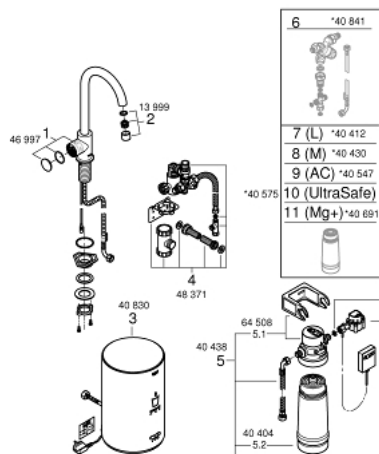

30 085 DL1 GROHE RED MONO VÝPUSŤ VE TVARU PÍSMENE C, VELIKOST M

POPIS PRODUKTU

- Colour: kartáčovaný Warm Sunset
- súprava obsahuje:
- Stojančekový ventil GROHE Red Mono
- 1-otvorová montáž
- C výtok
- Ovládací tlačítka pro vařící vodu s dětským zámkem GROHE ChildLock
- TÜV certifikát - záruka naprosté bezpečnosti proti náhodnému spuštění vařící vody
- GROHE Long-Life Shine povrch
- izolovaná výpusť
- otočný uhol 150°
- prípoj pre GROHE Red bojler
- GROHE Red bojler, velikost M
- zásobník na vriacu a teplú vodu
- 3 litry 100° C vařící vody
- celková kapacita 4 litry
- provozní tlak 1-7 barů
- s flexibilní připojovací hadicí a výstupem pro vařící vodu
- certifikácia CE
- přípojný napětí 230 V 50 Hz
- príkon 2100 W
- príkon pohotovostný 15 W
- energetická třída A
- Set GROHE Red Filter
- ochrana bojleru proti vodnímu kameni
- Kapacita 600 L při 20° dKH
- 5fázový filtr
- jednotka měření průtoku

30 085 DL1 GROHE RED MONO VÝPUSŤ VE TVARU PÍSMENE C, VELIKOST M

NÁHRADNÉ DIELY

- 1: ovládací jednotka (Č. obj. 46997DL0)
- 2: Please contact spare-part-info@grohe.com (Č. obj. NOSPAREPART)
- 3: GROHE Red II EU (Č. obj. 40830001)
- 4: GROHE Red ochranná kombinácia (Č. obj. 48371000)
- 5: Filter s filtračnou hlavou (Č. obj. 40438001)
- 5.1: Filtračná hlavica (Č. obj. 64508001)
- 5.2: GROHE Blue filter S (Č. obj. 40404001)
- 6: GROHE Red II zmiešavacie zariadenie EU (Č. obj. 40841001)*
- 7: GROHE Blue filter L (Č. obj. 40412001)*
- 8: GROHE Blue filter M (Č. obj. 40430001)*
- 9: GROHE Blue filter aktívny uhlík (Č. obj. 40547001)*
- 10: Filter (Č. obj. 40575001)*
- 11: GROHE Blue filter horčík (Č. obj. 40691001)*