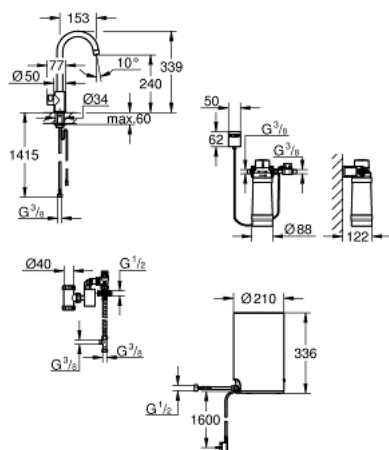

30 085 DL1 GROHE RED MONO VÝPUSŤ VE TVARU PÍSMENE C, VELIKOST M

POPIS PRODUKTU

- Colour: kartáčovaný Warm Sunset
- súprava obsahuje:
- Stojančekový ventil GROHE Red Mono
- 1-otvorová montáž
- C výtok
- Ovládací tlačítka pro vařící vodu s dětským zámkem GROHE ChildLock
- TÜV certifikát - záruka naprosté bezpečnosti proti náhodnému spuštění vařící vody
- GROHE Long-Life Shine povrch
- izolovaná výpusť
- otočný uhol 150°
- prípoj pre GROHE Red bojler
- GROHE Red bojler, velikost M
- zásobník na vriacu a teplú vodu
- 3 litry 100° C vařící vody
- celková kapacita 4 litry
- provozní tlak 1-7 barů
- s flexibilní připojovací hadicí a výstupem pro vařící vodu
- certifikácia CE
- přípojný napětí 230 V 50 Hz
- príkon 2100 W
- príkon pohotovostný 15 W
- energetická třída A
- Set GROHE Red Filter
- ochrana bojleru proti vodnímu kameni
- Kapacita 600 L při 20° dKH
- 5fázový filtr
- jednotka měření průtoku

30 085 DL1 GROHE RED MONO VÝPUSŤ VE TVARU PÍSMENE C, VELIKOST M

NÁHRADNÉ DIELY

- 1: ovládací jednotka (Č. obj. 46997DL0)
- 2: Please contact spare-part-info@grohe.com (Č. obj. NOSPAREPART)
- 3: GROHE Red II EU (Č. obj. 40830001)
- 4: GROHE Red ochranná kombinácia (Č. obj. 48371000)
- 5: Filter s filtračnou hlavou (Č. obj. 40438001)
- 5.1: Filtračná hlavica (Č. obj. 64508001)
- 5.2: GROHE Blue filter S (Č. obj. 40404001)
- 6: GROHE Red II zmiešavacie zariadenie EU (Č. obj. 40841001)*
- 7: GROHE Blue filter L (Č. obj. 40412001)*
- 8: GROHE Blue filter M (Č. obj. 40430001)*
- 9: GROHE Blue filter aktívny uhlík (Č. obj. 40547001)*
- 10: Filter (Č. obj. 40575001)*
- 11: GROHE Blue filter horčík (Č. obj. 40691001)*