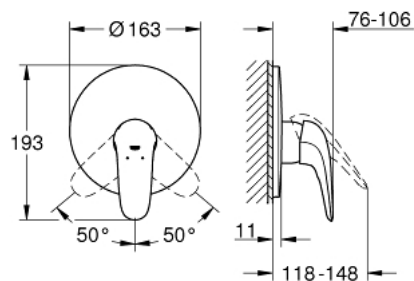

29 098 003 EUROSTYLE EUROSTYLE SOLID PÁKOVÁ SPRCHOVÁ BATERIE

POPIS PRODUKTU

- montážny set (vrchný diel) pre
- 33 961 000, 33 962 000, 33 963 000, 33 964 000
- bez podomietkového telesa
- kovová páka
- chrómový povrch s **GROHE StarLight**
- GROHE FastFixation skryté upevnení
- tesnenie rozety a skrutiek
- kovová nástenná rozeta

29 098 003 EUROSTYLE EUROSTYLE SOLID PÁKOVÁ SPRCHOVÁ BATERIE

NÁHRADNÉ DIELY

1: páka (Č. obj. 46954000)

2: Rozeta (Č. obj. 46904000)

3: Obmedzovač teploty (Č. obj. 46308000)*

4: Predĺžovací set (Č. obj. 46191000)*