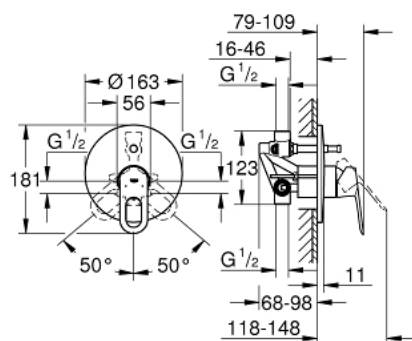

29 081 000 BAULoop GROHE BAULoop PÁKOVÁ VAŇOVÁ BATÉRIA, DN 15

POPIS PRODUKTU

- podomietkové
- súprava obsahuje:
 - montážny set
 - podomietkové teleso (33 963)
 - kovová páka
 - GROHE Longlife 46 mm keramická kartuše
- chrómový povrch s **GROHE StarLight**
- variabilne nastaviteľný obmedzovač prietoku
- automatické prepínanie: vaňa/sprcha
- tesnenie rozety a skrutiek
- obmedzovač teploty na objednávku (46 308)

29 081 000 BAULoop GROHE BAULoop PÁKOVÁ VAŇOVÁ BATÉRIA, DN 15

NÁHRADNÉ DIELY

- 1: Kompletná páka (Č. obj. 46696000)
- 2: Rozeta (Č. obj. 46905000)
- 3: Kryt (Č. obj. 09038000)
- 4: Kartúša (Č. obj. 46048000)
- 5: Prepínanie (Č. obj. 46737000)
- 6: Obmedzovač teploty (Č. obj. 46375000)*
- 7: Predlžovací set (Č. obj. 46191000)*
- 8: Predlžovací set (Č. obj. 46343000)*