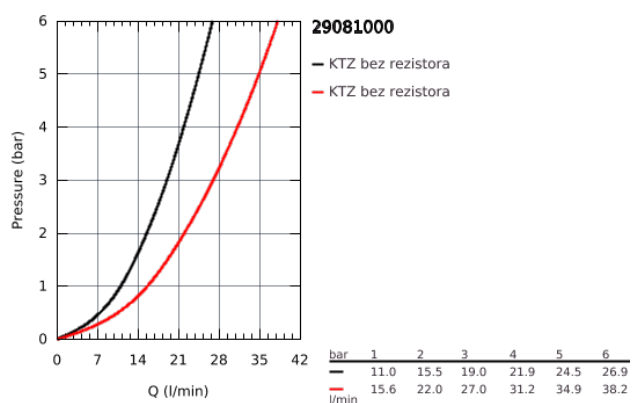

29 081 000 BAULoop GROHE BAULoop PÁKOVÁ VAŇOVÁ BATÉRIA, DN 15

POPIS PRODUKTU

- podomietkové
- súprava obsahuje:
 - montážny set
 - podomietkové teleso (33 963)
 - kovová páka
 - GROHE Longlife 46 mm keramická kartuše
- chrómový povrch s **GROHE StarLight**
- variabilne nastaviteľný obmedzovač prietoku
- automatické prepínanie: vaňa/sprcha
- tesnenie rozety a skrutiek
- obmedzovač teploty na objednávku (46 308)