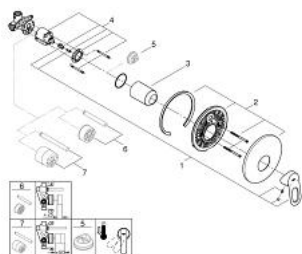

29 080 000 BAULoop GROHE BAULoop PÁKOVÁ SPRCHOVÁ BATÉRIA, DN 15

POPIS PRODUKTU

- podomietkové
- súprava obsahuje:
 - montážny set
 - podomietkové teleso (33 964)
 - kovová páka
 - GROHE Longlife 46 mm keramická kartuše
- chrómový povrch s **GROHE StarLight**
- variabilne nastaviteľný obmedzovač prietoku
- tesnenie rozety a skrutiek
- obmedzovač teploty na objednávku (46 308)

29 080 000 BAULOOP GROHE BAULOOP PÁKOVÁ SPRCHOVÁ BATÉRIA, DN 15

NÁHRADNÉ DIELY

- 1: Kompletná páka (Č. obj. 46696000)
- 2: Rozeta (Č. obj. 46904000)
- 3: Kryt (Č. obj. 09038000)
- 4: Kartúša (Č. obj. 46048000)
- 5: Obmedzovač teploty (Č. obj. 46375000)*
- 6: Predĺžovací set (Č. obj. 46191000)*
- 7: Predĺžovací set (Č. obj. 46343000)*