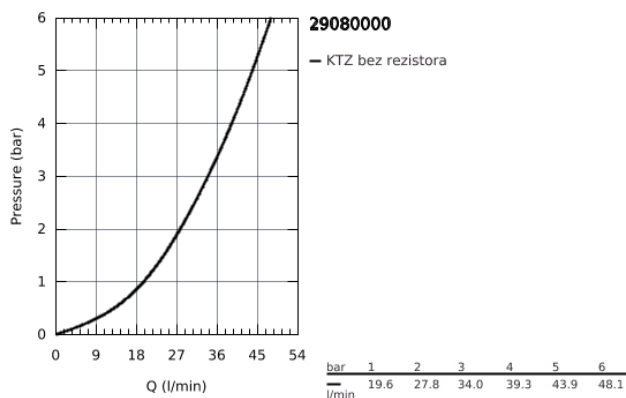

29 080 000 BAULoop GROHE BAULoop PÁKOVÁ SPRCHOVÁ BATÉRIA, DN 15

POPIS PRODUKTU

- podomietkové
- súprava obsahuje:
 - montážny set
 - podomietkové teleso (33 964)
 - kovová páka
 - GROHE Longlife 46 mm keramická kartuše
- chrómový povrch s **GROHE StarLight**
- variabilne nastaviteľný obmedzovač prietoku
- tesnenie rozety a skrutiek
- obmedzovač teploty na objednávku (46 308)