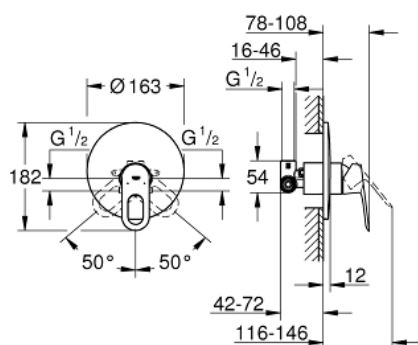

29 080 000 BAULoop GROHE BAULoop PÁKOVÁ SPRCHOVÁ BATÉRIA, DN 15

POPIS PRODUKTU

- podomietkové
- súprava obsahuje:
 - montážny set
 - podomietkové teleso (33 964)
 - kovová páka
 - GROHE Longlife 46 mm keramická kartuše
- chrómový povrch s **GROHE StarLight**
- variabilne nastaviteľný obmedzovač prietoku
- tesnenie rozety a skrutiek
- obmedzovač teploty na objednávku (46 308)

29 080 000 BAULOOP GROHE BAULOOP PÁKOVÁ SPRCHOVÁ BATÉRIA, DN 15

NÁHRADNÉ DIELY

- 1: Kompletná páka (Č. obj. 46696000)
- 2: Rozeta (Č. obj. 46904000)
- 3: Kryt (Č. obj. 09038000)
- 4: Kartúša (Č. obj. 46048000)
- 5: Obmedzovač teploty (Č. obj. 46375000)*
- 6: Predĺžovací set (Č. obj. 46191000)*
- 7: Predĺžovací set (Č. obj. 46343000)*