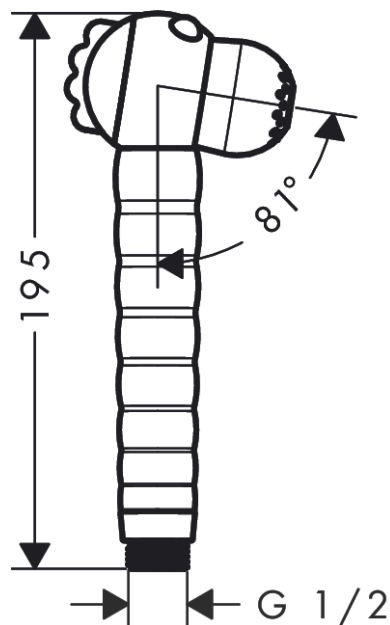

Jocolino

Dětská ruční sprcha krokodýl 2jet

Povrch: Číslo položky: **28788570**

Popis

Vlastnosti

- velikost sprchové hlavice: 27 mm
- typ proudu: Rain, MonoRain
- přepínání druhu proudu otáčením hlavice sprchy
- maximální průtokové množství při 3 barech: 11 l/min
- minimální průtokový tlak: 0,8 bar
- ergonomická rukojeť vhodná pro menší ruce
- pohyblivé oči, které se líbí dětem
- usazeniny vodního kamene na tryskách se odstraní otáčivým pohybem při změně druhu proudu
- s vnitřním vedením vody
- oplachovatelné sítkové těsnění
- spojovací závit G $\frac{1}{2}$
- vhodné pro průtokový ohřívač

Technologie

Ocenění za design

Obrázek výrobku

Kótovaný výkres

Průtokový diagram

Společné hodnoty byly v praxi měřeny na příslušných armaturách (termostat/baterie/podomítkový ventil).