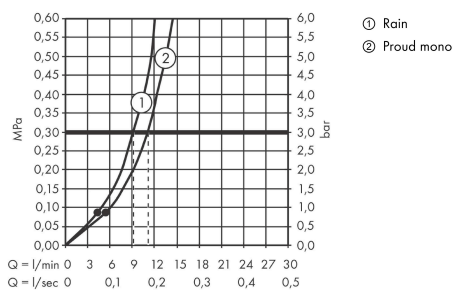

Jocolino

Dětská ruční sprcha krokodýl 2jet

Povrch: Číslo položky: **28788570**

Popis

Vlastnosti

- velikost sprchové hlavice: 27 mm
- typ proudu: Rain, MonoRain
- přepínání druhu proudu otáčením hlavice sprchy
- maximální průtokové množství při 3 barech: 11 l/min
- minimální průtokový tlak: 0,8 bar
- ergonomická rukojeť vhodná pro menší ruce
- pohyblivé oči, které se líbí dětem
- usazeniny vodního kamene na tryskách se odstraní otáčivým pohybem při změně druhu proudu
- s vnitřním vedením vody
- oplachovatelné sítkové těsnění
- spojovací závit G $\frac{1}{2}$
- vhodné pro průtokový ohřívač

Technologie

Ocenění za design

Obrázek výrobku

Kótovaný výkres

Průtokový diagram

Společné hodnoty byly v praxi měřeny na příslušných armaturách (termostat/baterie/podomítkový ventil).