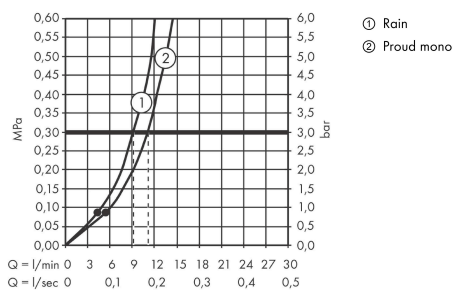

Jocolino

Dětská ruční sprcha zebra 2jet

Povrch: Číslo položky: **28787640**

Popis

Vlastnosti

- velikost sprchové hlavice: 27 mm
- typ proudu: Rain, MonoRain
- přepínání druhu proudu otáčením hlavice sprchy
- maximální průtokové množství při 3 barech: 11 l/min
- minimální průtokový tlak: 0,8 bar
- ergonomická rukojeť vhodná pro menší ruce
- pohyblivé oči, které se líbí dětem
- usazeniny vodního kamene na tryskách se odstraní otáčivým pohybem při změně druhu proudu
- s vnitřním vedením vody
- oplachovatelné sítkové těsnění
- spojovací závit G $\frac{1}{2}$
- vhodné pro průtokový ohříváč

Technologie

Ocenění za design

Obrázek výrobku

Kótovaný výkres

Průtokový diagram

Společné hodnoty byly v praxi měřeny na příslušných armaturách (termostat/baterie/podomítkový ventil).