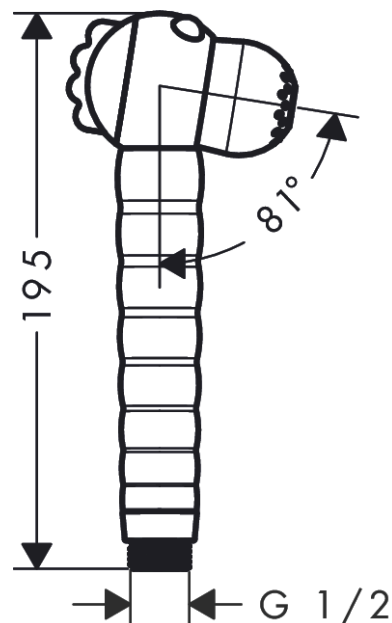

Jocolino

Dětská ruční sprcha zebra 2jet

Povrch: Číslo položky: **28787640**

Popis

Vlastnosti

- velikost sprchové hlavice: 27 mm
- typ proudu: Rain, MonoRain
- přepínání druhu proudu otáčením hlavice sprchy
- maximální průtokové množství při 3 barech: 11 l/min
- minimální průtokový tlak: 0,8 bar
- ergonomická rukojeť vhodná pro menší ruce
- pohyblivé oči, které se líbí dětem
- usazeniny vodního kamene na tryskách se odstraní otáčivým pohybem při změně druhu proudu
- s vnitřním vedením vody
- oplachovatelné sítkové těsnění
- spojovací závit G $\frac{1}{2}$
- vhodné pro průtokový ohříváč

Technologie

Ocenění za design

Obrázek výrobku

Kótovaný výkres

Průtokový diagram

Společné hodnoty byly v praxi měřeny na příslušných armaturách (termostat/baterie/podomítkový ventil).