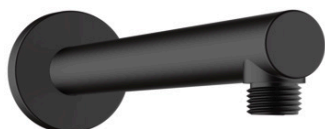

Vernis Blend

Sprchové rameno 24 cm

Povrch: **matná černá** Číslo položky: **27809670**

Popis

Vlastnosti

- délka: 240 mm
- Ø dříku: 26 mm
- instalace na stěnu
- materiál: mosaz
- verze: úhel 90°
- způsob montáže: G 1/2

Obrázek výrobku