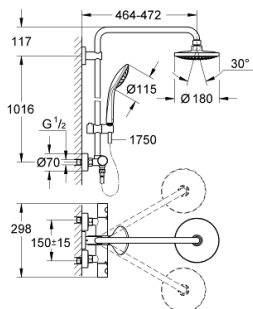

27 296 001 EUPHORIA SYSTEM 180 SPRCHOVÝ SYSTÉM S TERMOSTATEM NA ZEĎ

POPIS PRODUKTU

- Colour: chrom
- súprava obsahuje:
- sprchové rameno otočné 450 mm
- nástenný termostat s aquadimmerom
- umožňuje zmenu medzi:
- hlavová sprcha Euphoria Cosmopolitan 180(27 491 000)
- sprchový prúd: Rain
- s otočným kĺbom
- otočný uhol $\pm 15^\circ$
- ručná sprcha Euphoria 110 Massage (27 221 000)
- výškovo nastaviteľná s kluzákom
- Silverflex sprchová hadica 1.750 mm (28 388 000)
- GROHE TurboStat kompaktná kartuša s voskovým termoprvkom
- bezpečnostná zarážka pri 38°C
- Voliteľný omezovač teploty GROHE SafeStop Plus na úrovni 43°C
- GROHE DreamSpray
- chrómový povrch s GROHE Long-Life Shine
- rýchločistiaci systém SpeedClean
- Vnitřní WaterGuide pro delší životnost
- funkcia TwistStop proti prekrúteniu sprchovej hadice
- vhodné pre prietokové ohrievače od 18 kW /h
- minimálny prietok 7 l/min
- voliteľné príslušenství: GROHE EasyReach príhrádka (26 362)