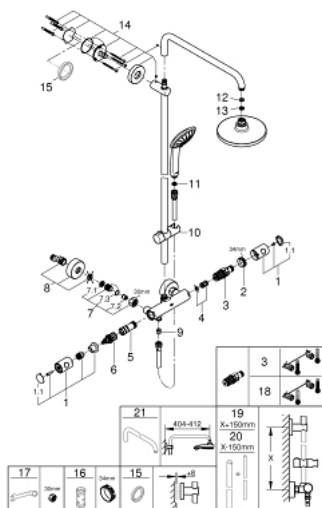

27 296 001 EUPHORIA SYSTEM 180 SPRCHOVÝ SYSTÉM S TERMOSTATEM NA ZEĎ

NÁHRADNÉ DIELY , júla 2017 – now

- 1: Kovový kohútik Costa DN 15 (Č. obj. 47984000)
 - 1.1: Krytka (Č. obj. 6458500M)
 - 2: Upevň.krúžok (Č. obj. 47743000)
 - 3: Termoprvek kompaktný DN 15 (Č. obj. 47439000)
 - 4: Odhlučňovač (Č. obj. 47398000)
 - 5: Puzdro (Č. obj. 47751000)
 - 6: Aquadimmer (Č. obj. 12433000)
 - 7: Spätná klapka (Č. obj. 47189000)
 - 7.1: Sitko (Č. obj. 0726400M)
 - 7.2: Spätná klapka (Č. obj. 08565000)
 - 7.3: O-Krúžok Ø17 x Ø2 (Č. obj. 0305500M)
 - 8: S-prípojka (Č. obj. 12662000)
 - 9: Spätná klapka (Č. obj. 08565000)
 - 10: Vodiaci prvok (Č. obj. 12140000)
 - 11: Sitko (Č. obj. 0700200M)
 - 12: Tesnenie Ø18,5 x Ø12 x 2 (Č. obj. 0138900M)
 - 13: Sitko (Č. obj. 48007000)
 - 14: Držiak sprch.tyče (Č. obj. 48279000)
 - 15: Vyrovnávacia tlačidlo (Č. obj. 27180000)*
 - 16: Kľúč (Č. obj. 19332000)*
 - 17: špeciálny kľúč (Č. obj. 19377000)*
 - 18: kompaktná termostatová kartuša 1/2" (Č. obj. 47175000)*
 - 19: Euphoria (Č. obj. 48053000)*
 - 20: Euphoria (Č. obj. 48054000)*
 - 21: Sprchové rameno pro sprchové systémy (Č. obj. 14047000)*
- * Voliteľné príslušenstvo