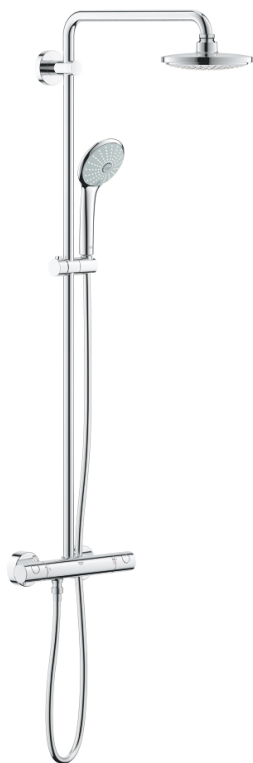

27 296 001 EUPHORIA SYSTEM 180 SPRCHOVÝ SYSTÉM S TERMOSTATEM NA ZEĎ

POPIS PRODUKTU

- Colour: chrom
- súprava obsahuje:
- sprchové rameno otočné 450 mm
- nástenný termostat s aquadimmerom
- umožňuje zmenu medzi:
- hlavová sprcha Euphoria Cosmopolitan 180(27 491 000)
- sprchový prúd: Rain
- s otočným kĺbom
- otočný uhol $\pm 15^\circ$
- ručná sprcha Euphoria 110 Massage (27 221 000)
- výškovo nastaviteľná s kluzákom
- Silverflex sprchová hadica 1.750 mm (28 388 000)
- GROHE TurboStat kompaktná kartuša s voskovým termoprvkom
- bezpečnostná zarážka pri 38°C
- Voliteľný omezovač teploty GROHE SafeStop Plus na úrovni 43°C
- GROHE DreamSpray
- chrómový povrch s GROHE Long-Life Shine
- rýchločistiaci systém SpeedClean
- Vnitřní WaterGuide pro delší životnost
- funkcia TwistStop proti prekrúteniu sprchovej hadice
- vhodné pre prietokové ohrievače od 18 kW /h
- minimálny prietok 7 l/min
- voliteľné príslušenství: GROHE EasyReach príhrádka (26 362)