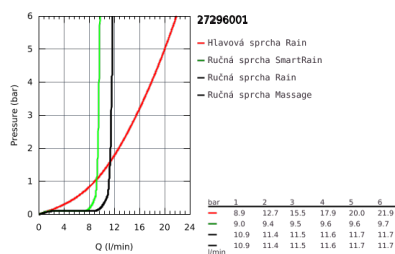

27 296 001 EUPHORIA SYSTEM 180 SPRCHOVÝ SYSTÉM S TERMOSTATEM NA ZEĎ

POPIS PRODUKTU

- Colour: chrom
- súprava obsahuje:
- sprchové rameno otočné 450 mm
- nástenný termostat s aquadimmerom
- umožňuje zmenu medzi:
- hlavová sprcha Euphoria Cosmopolitan 180(27 491 000)
- sprchový prúd: Rain
- s otočným kĺbom
- otočný uhol $\pm 15^\circ$
- ručná sprcha Euphoria 110 Massage (27 221 000)
- výškovo nastaviteľná s kluzákom
- Silverflex sprchová hadica 1.750 mm (28 388 000)
- GROHE TurboStat kompaktná kartuša s voskovým termoprvkom
- bezpečnostná zarážka pri 38°C
- Voliteľný omezovač teploty GROHE SafeStop Plus na úrovni 43°C
- GROHE DreamSpray
- chrómový povrch s GROHE Long-Life Shine
- rýchločistiaci systém SpeedClean
- Vnitřní WaterGuide pro delší životnost
- funkcia TwistStop proti prekrúteniu sprchovej hadice
- vhodné pre prietokové ohrievače od 18 kW /h
- minimálny prietok 7 l/min
- voliteľné príslušenství: GROHE EasyReach príhrádka (26 362)