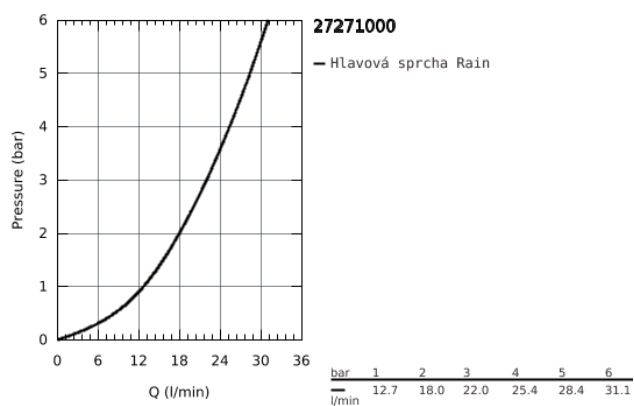

27 271 000 RAINSHOWER F-SERIES 10" HLAVOVÁ SPRCHA S JEDNÍM PROUDEM

POPIS PRODUKTU

- Colour: chrom
- Rain
- 254 x 254 mm
- Materiál: kov
- guľový kĺb s uhlom otočenia +/- 20°
- prípojný závit DN 15
- GROHE DreamSpray
- povrch s GROHE Long-Life
- rýchločistiaci systém SpeedClean
- vhodné pre prietokové ohrievače vody
- Minimálny odporúčaný tlak 1,0 baru

27 271 000 RAINSHOWER F-SERIES 10" HLAVOVÁ SPRCHA S JEDNÍM PROUDEM

NÁHRADNÉ DIELY , augusta 2008 – now

1: Set náhrad.dielov (Č. obj. 45933000)