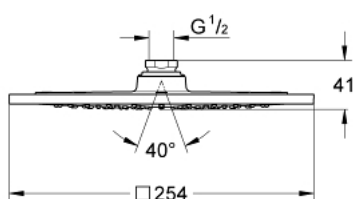

27 271 000 RAINSHOWER F-SERIES 10" HLAVOVÁ SPRCHA S JEDNÍM PROUDEM

POPIS PRODUKTU

- Colour: chrom
- Rain
- 254 x 254 mm
- Materiál: kov
- guľový kĺb s uhlom otočenia +/- 20°
- prípojný závit DN 15
- GROHE DreamSpray
- povrch s GROHE Long-Life
- rýchločistiaci systém SpeedClean
- vhodné pre prietokové ohrievače vody
- Minimálny odporúčaný tlak 1,0 baru

27 271 000 RAINSHOWER F-SERIES 10" HLAVOVÁ SPRCHA S JEDNÍM PROUDEM

NÁHRADNÉ DIELY , augusta 2008 – now

1: Set náhrad.dielov (Č. obj. 45933000)