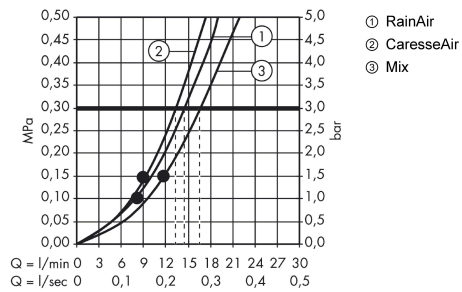

Raindance Select S

150 3jet sprchová souprava na stěnu s termostatem Ecostat Select a sprchovou tyčí 90 cm

Povrch: **chrom** Číslo položky: **27037000**

Popis

Vlastnosti

- zahrnuje: ruční sprcha, sprchový termostát, sprchová tyč, jezdec, miska na mýdlo, sprchová hadice
- velikost sprchového modulu: 150 mm
- pohodlná volba proudu tlačítkem Select
- ruční sprcha s proudy: RainAir, CaresseAir, Mix
- maximální průtokové množství při 3 barech: 16,4 l/min
- minimální průtokový tlak: 1,5 barů
- profilová trubka: kulaté
- průměr sprchové tyče: 22 mm
- otočná koncovka zabraňuje zamotání hadice
- Držák ruční sprchy nastavitelný do 90° polohy, otáčí se doleva a doprava, nahoru a dolů
- při montáži na stávající připojení G 3/4 je zapotřebí adaptér #02026000
- CoolContact termostát: Zabraňuje zahřívání krytu, takže sprchování je ještě bezpečnější.
- maximální provozní tlak: 6 barů
- minimální provozní tlak: 1,5 barů
- délka trubky: 1008 mm

Technologie

Obrázek výrobku

Kótovaný výkres

Raindance Select S

150 3jet sprchová souprava na stěnu s termostatem Ecostat Select a sprchovou tyčí 90 cm

Povrch: chrom Číslo položky: 27037000

Průtokový diagram

Spotřební hodnoty byly v praxi měřeny na příslušných armaturách (termostat/baterie/podomítkový ventil).

Raindance Select S**150 3jet sprchová souprava na stěnu s termostatem Ecostat Select a sprchovou tyčí 90 cm**Povrch: **chrom** Číslo položky: **27037000****Příklad montáže**