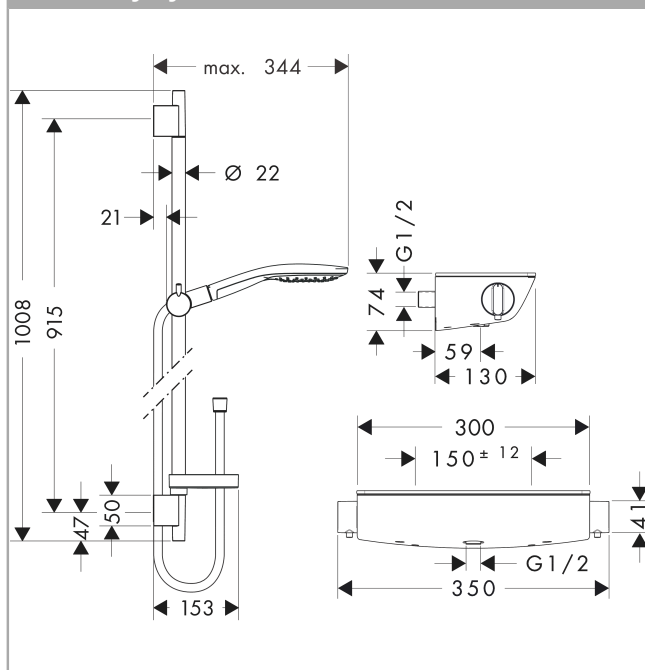

Raindance Select S

150 3jet sprchová souprava na stěnu s termostatem Ecostat Select a sprchovou tyčí 90 cm

Povrch: **chrom** Číslo položky: **27037000**

Popis

Vlastnosti

- zahrnuje: ruční sprcha, sprchový termostát, sprchová tyč, jezdec, miska na mýdlo, sprchová hadice
- velikost sprchového modulu: 150 mm
- pohodlná volba proudu tlačítkem Select
- ruční sprcha s proudy: RainAir, CaresseAir, Mix
- maximální průtokové množství při 3 barech: 16,4 l/min
- minimální průtokový tlak: 1,5 barů
- profilová trubka: kulaté
- průměr sprchové tyče: 22 mm
- otočná koncovka zabraňuje zamotání hadice
- Držák ruční sprchy nastavitelný do 90° polohy, otáčí se doleva a doprava, nahoru a dolů
- při montáži na stávající připojení G 3/4 je zapotřebí adaptér #02026000
- CoolContact termostát: Zabraňuje zahřívání krytu, takže sprchování je ještě bezpečnější.
- maximální provozní tlak: 6 barů
- minimální provozní tlak: 1,5 barů
- délka trubky: 1008 mm

Technologie

Obrázek výrobku

Kótovaný výkres

Raindance Select S

150 3jet sprchová souprava na stěnu s termostatem Ecostat Select a sprchovou tyčí 90 cm

Povrch: chrom Číslo položky: 27037000

Průtokový diagram

Spotřební hodnoty byly v praxi měřeny na příslušných armaturách (termostat/baterie/podomítkový ventil).

Raindance Select S**150 3jet sprchová souprava na stěnu s termostatem Ecostat Select a sprchovou tyčí 90 cm**Povrch: **chrom** Číslo položky: **27037000****Příklad montáže**