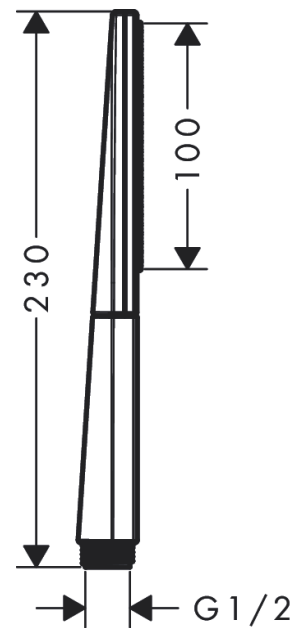

Kótovaný výkres